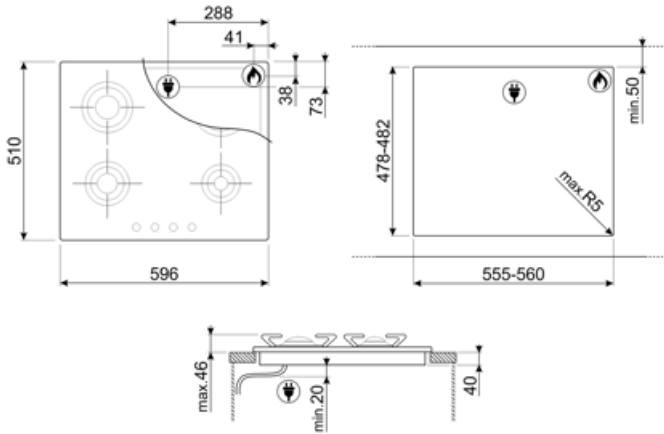

Kaasukeittoalueita yhteensä	4
Keittoalueita yhteensä	4

Vaihtoehdot

Työtason profiili 478-482x555-560 mm

Tekniset ominaisuudet

Edessä vasemmalla - Kaasu - Semi nopea - 1.70 kW

Takana vasemmalla - Kaasu - RP - 2.40 kW

Taajuus (Hz) 50/60 Hz
 Sähköjohdon pituus (cm) 120 cm
 Liitântä No

Kaasuliitântä

Kaasun tyyppi G20 maakaasu
 Kaasuliitântä Sylinterinmuotoinen
 Muut mukana toimitettavat suuttimet G30 GPL nestekaasu

Muut mukana tulevat kaasusuuttimet Kartiomainen
 Kaasun tehotaso 8000 W