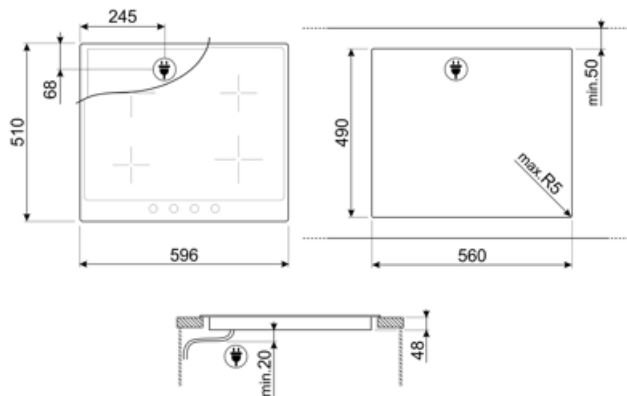

Προγράμματα/Λειτουργίες

Αριθμός κεραμικών ζωνών μαγειρέματος	4
Συνολικός αριθμός ζωνών μαγειρέματος	4

ΕΠΙΛΟΓΕΣ

ΔΙΑΣΤΑΣΕΙΣ ΟΠΗΣ 490x560 mm

ΤΕΧΝΙΚΑ ΧΑΡΑΚΤΗΡΙΣΤΙΚΑ

Εμπρός αριστερά - Κεραμική - Μονή - 2.00 kW - Ø 18.0 cm

Πίσω αριστερά - Κεραμική - Μονή - 1.20 kW - Ø 14.0 cm

Πίσω δεξιά - Κεραμική - Μονή - 2.30 kW - Ø 21.0 cm

Εμπρός δεξιά - Κεραμική - Μονή - 1.20 kW - Ø 14.0 cm

**Ένδειξη ελάχιστης
επιτρεπόμενης διαμέτρου
σκεύους** Ναι

ΗΛΕΚΤΡΙΚΗ ΣΥΝΔΕΣΗ

Ονομαστική ισχύς ηλεκτρικής σύνδεσης (W)	6600 W	Πρόσθετοι τρόποι σύνδεσης	Μονή και διπλή φάση
Ένταση ρεύματος	20 A	Συχνότητα (Hz)	50/60 Hz
Τάση (V)	220-240 V	Μήκος καλωδίου τροφοδοσίας	150 cm
Τάση 2 (V)	380-415 V	Terminal box	6 poles
Τύπος παρεχόμενου καλωδίου	Τριφασικό	Φις	No