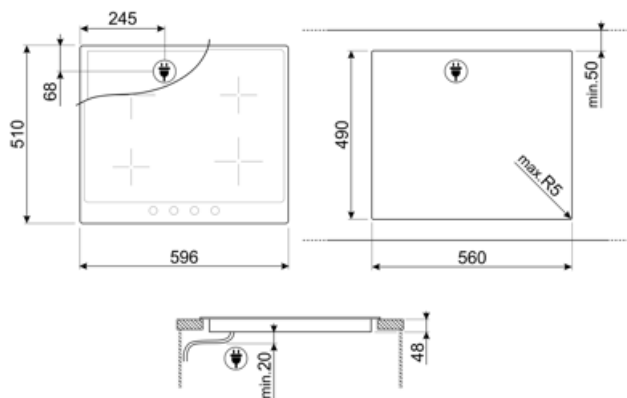

Εμπρός αριστερά - Κεραμική - Μονή - 2.00 kW - Ø 18.0 cm

Πίσω αριστερά - Κεραμική - Μονή - 1.20 kW - Ø 14.0 cm

Πίσω δεξιά - Κεραμική - Μονή - 2.40 kW - Ø 21.0 cm

Εμπρός δεξιά - Κεραμική - Μονή - 1.20 kW - Ø 14.0 cm

**Ένδειξη ελάχιστης
επιτρεπόμενης διαμέτρου
σκεύους** Ναι

**Προστασία από τυχαία
εκκίνηση** Ναι

ΗΛΕΚΤΡΙΚΗ ΣΥΝΔΕΣΗ

**Ονομαστική ισχύς
ηλεκτρικής σύνδεσης (W)** 6600 W
Ένταση ρεύματος 20 A
Τάση (V) 220-240 V
Τάση 2 (V) 380-415 V
**Τύπος παρεχόμενου
καλωδίου** Τριφασικό

**Πρόσθετοι τρόποι
σύνδεσης** Μονή και διπλή φάση
Συχνότητα (Hz) 50/60 Hz
**Μήκος καλωδίου
τροφοδοσίας** 150 cm
Terminal box 6 poles
Φις No