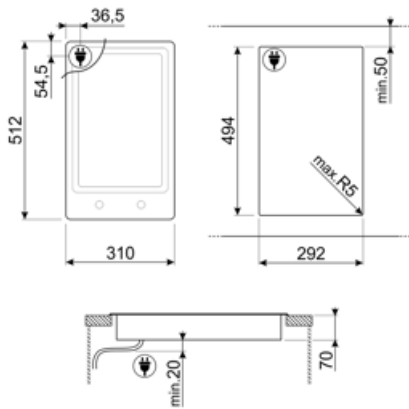

ΤΕΧΝΙΚΑ ΧΑΡΑΚΤΗΡΙΣΤΙΚΑ

Εμπρός κέντρο - Τεπανιάκι - 1.40 kW - Booster 1.80 kW

Πίσω κέντρο - Τεπανιάκι - 1.40 kW - Booster 1.80 kW

**Αυτόματη
απενεργοποίηση σε
περίπτωση
υπερθέρμανσης**

Ναι

**Ένδειξη εναπομένουσας
θερμότητας** Ναι

ΗΛΕΚΤΡΙΚΗ ΣΥΝΔΕΣΗ

**Ονομαστική ισχύς
ηλεκτρικής σύνδεσης (W)**

3000 W

Ένταση ρεύματος

13 A

Τάση (V)

220-240 V

**Τύπος παρεχόμενου
καλωδίου**

Μονοφασικό

Συχνότητα (Hz)

50/60 Hz

**Μήκος καλωδίου
τροφοδοσίας**

120 cm

Φις

No