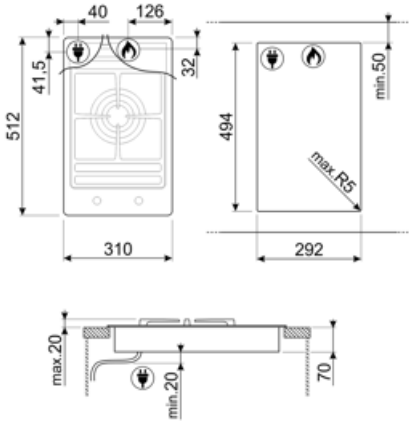

Classica
נירוסטה
סאטין
נירוסטה
מוברש
ברזל יצוק
סטנדרטי
אלומיניום
כפתורי בקרה
קדמית
2
אפקט פלדה
שחור

תוכנית / פונקציות

מס' אזורי בישול גז	1
מספר אזורי בישול	1

אפשרויות

שבלונה סטנדרטית 494x292 mm

מאפיינים טכניים

UR

גז - אמצעי - UR - 5.20 kW

שסתומי בטיחות לגז כן

הצתה אוטומטית

כן

אביזרים כלולים

תמיכה לווק מברזל יצוק 1

חיבור חשמלי

(דירוג חיבור חשמלי (ואט) 1 W
מתח (וולט) 220-240 V
תדר (Hz) 50/60 Hz

אורך כבל חשמל 120 cm
Terminal box No
תקע No

חיבור גז

סוג גז G20 טבעי
Gas connection Cilindrical

חרירי גז אחרים כלולים גז G110, גפ"ם גז נוזלי G30 עירוני
(דירוג חיבור גז (ואט) 5200 W