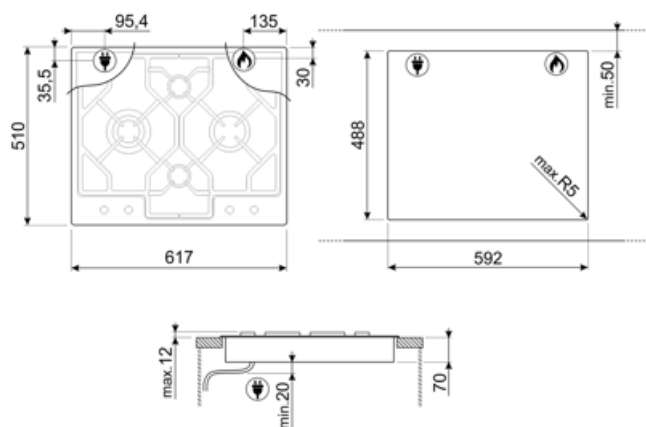

Conexión eléctrica

Datos nominales de conexión eléctrica 1 W
Tensión (V) 220-240 V
Tipo de cable eléctrico Monofase

Frecuencia (Hz) 50/60 Hz
Largo del cable de alimentación 120 cm

Conexión de gas

Tipo de gas G20 gas natural
Conexión de gas Cilindrico
Otros inyectores de gas incluidos G30 Gas Liquido GPL

Otras conexiones de gas previstas Cónica
Datos nominales de conexión gas 8500 W

Not included accessories

6MP1PGF

Set 6 mandos Linea para encimeras PGF

Symbols glossary

Semifilo: solución empotrada para encimeras y fregaderos con un borde de hasta 4 mm que combina la simplicidad de instalación con un diseño minimalista.