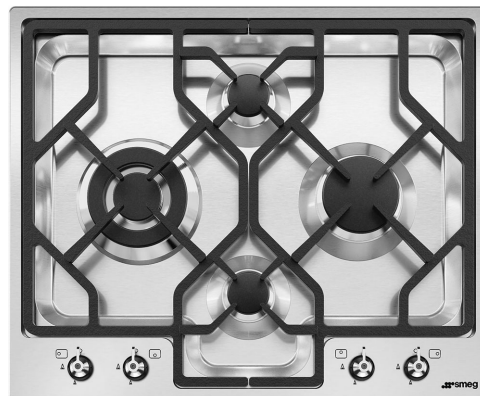

PGF64-4

Familia	Encimera de cocción
Instalación	Semifilo
Dimensión	60 cm
Alimentación	Gas
Tipología	Gas
Código EAN	8017709153588

Estética

Estética	Clásica
Color	Acero inoxidable
Acabado	Satinado
Material	Acero inoxidable
Tipo de inox	Cepillado
Rejillas	Parrillas de fundición
Quemadores	Estándar
Material de los quemadores	Aluminio
Tipo de regulación mandos	Mandos
Posición mandos	Frontal
N.º de mandos	4
Color mandos	Efecto inox
Color de la serigrafía	Negro

Programas/Funciones

Número de zonas de cocción a gas	4
Número total de zonas de cocción	4

Opciones

Hueco estándar	488x592 mm
----------------	------------

Características técnicas

UR

Izquierda - Gas - URP - 3.90 kW

Otras conexiones de gas previstas Cónica
Datos nominales de conexión gas 8500 W

Not included accessories

6MP1PGF

Set 6 mandos Linea para encimeras PGF

Symbols glossary

Semifilo: solución empotrada para encimeras y fregaderos con un borde de hasta 4 mm que combina la simplicidad de instalación con un diseño minimalista.

Quemador ultrarrápido: el quemador se define como ultrarrápido con una potencia de al menos 3,5 kW, que puede ser de corona simple, doble o triple.

Rejillas de hierro fundido: estas rejillas son resistentes a altas temperaturas. Sólidos y robustos, han sido diseñados para facilitar el movimiento y el reposicionamiento de las ollas en la superficie.