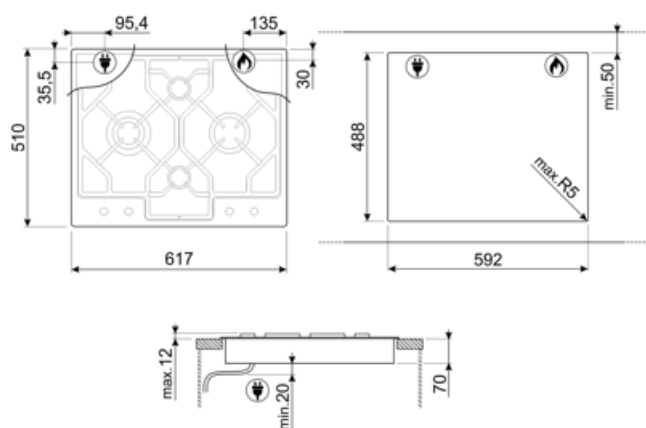

Accensione rapida sotto Sì
manopola

Dotazione Accessori Inclusi

Griglia in ghisa per Wok 1

Collegamento Elettrico

Dati nominali di collegamento elettrico 1 W
Tensione (V) 220-240 V
Tipo di cavo elettrico installato Sì, Monofase

Frequenza 50/60 Hz
Lunghezza cavo di alimentazione 120 cm

Collegamento Gas

Tipo di gas G20 Gas naturale
Collegamento gas Cilindrico
Altri ugelli gas inclusi G30 Gas Liquido GPL

Altri raccordi gas inclusi Conico
Dati nominali di collegamento gas 8500 W

Accessori non inclusi

6MP1PGF

Kit 6 manopole piano estetica Nuova Linea per piani PGF

Glossario simboli

Semifilo: soluzione d'incasso per piani e lavelli con bordino fino a 4 mm che combina la semplicità di installazione con un design minimal.