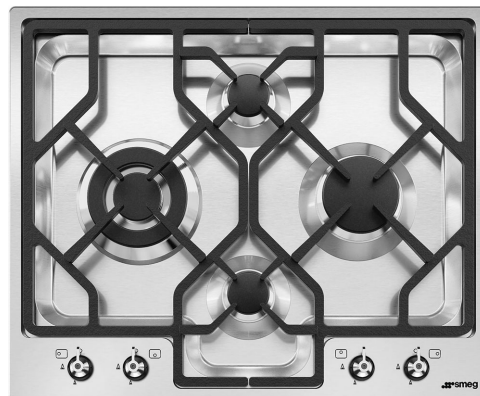

PGF64-4

Famiglia

Incasso

Dimensione

Alimentazione

Tipologia

Codice EAN

Piano di cottura

Semifilo

60 cm

Gas

Gas

8017709153588

Estetica

Estetica

Colore

Ghisa

Standard

Alluminio

Manopole

Frontale

4

Effetto Inox

Nero

Griglie in ghisa: Queste griglie sono resistenti alle alte temperature. Solide e robuste, sono state concepite per facilitare lo spostamento e il riposizionamento delle pentole sul piano.

Controllo con manopole