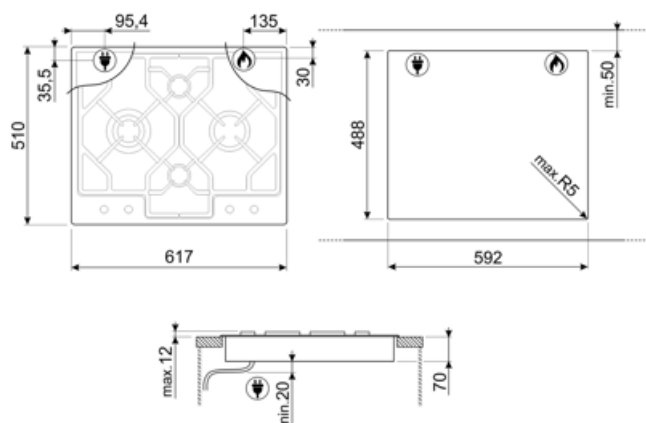

UR

Lewy - Gaz - Ultra szybki - 3.90 kW

Tylny centralny - Gaz - Pomocniczy - 1.05 kW

Przedni centralny - Gaz - Pomocniczy - 1.05 kW

Prawy - Gaz - Szybki - 2.50 kW

Zabezpieczenie przeciwwypływowemu gazu Tak

Zapalarka elektryczna zintegrowana w pokrętle Tak

Akcesoria w standardzie

Żeliwna podstawka do WOKA 1

Podłączenie elektryczne

Moc przyłączeniowa (W) 1 W
Napięcie (V) 220-240 V
Rodzaj przewodu Tak, jednofazowy

Częstotliwość (Hz) 50/60 Hz
Długość przewodu zasilającego (cm) 120 cm
Wtyczka No

Podłączenie gazowe

Typ gazu G20 gaz naturalny
Podłączenie gazowe Cylindryczne
Zamienne dysze do gazu G30 GPL Gaz płynny

Dostępne inne przyłącza gazowe Stożkowe
Moc przyłączeniowa gazu 8500 W