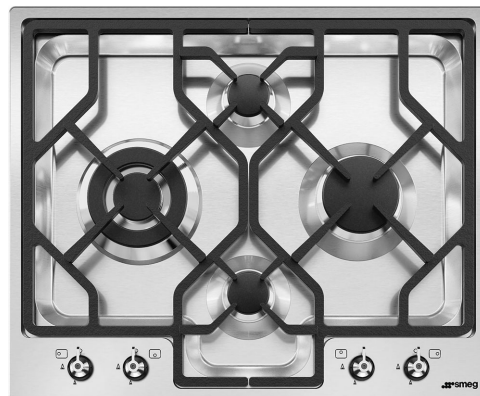

PGF64-4

Rodzina produktów
Montaż
Wymiary
Zasilanie
Typ
Kod EAN

Płyta kuchenna
Ultra niski profil
60 cm
Gaz
Gazowa
8017709153588

Linia wzornicza

Linia wzornicza
Kolor
Wykończenie
Materiał
Typ stali nierdzewnej
Ruszty
Palniki
Materiał palników
Rodzaj sterowania
Położenie pokręteł
Liczba pokręteł
Kolor pokręteł
Kolor nadruku

Classica
Stal nierdzewna
Satynowany
Stal nierdzewna
Szczotkowana
Żeliwo
Standard
Aluminium
Pokręta
Front
4
Efekt stali nierdzewnej
Czarny

Programy / Funkcje

Liczba palników gazowych 4
Liczba wszystkich stref grzejnych 4

Zabezpieczenie przeciwwypływowemu gazu Tak

Zapalarka elektryczna zintegrowana w pokrętle Tak

Akcesoria w standardzie

Żeliwna podstawka do WOKA 1

Podłączenie elektryczne

Moc przyłączeniowa (W) 1 W
Napięcie (V) 220-240 V
Rodzaj przewodu Tak, jednofazowy

Aksesoria opcjonalne

6MP1PGF

Zestaw pokręteł do płyt PGF - Linea (6 szt.)

Słowniczek oznaczeń

Ultraniski profil

Wytrzymałe żeliwne ruszty: dla maksymalnej stabilności i wytrzymałości.

Sterowanie pokrętłami

Potężne palniki ultra rapid oferują do 5 kW mocy.