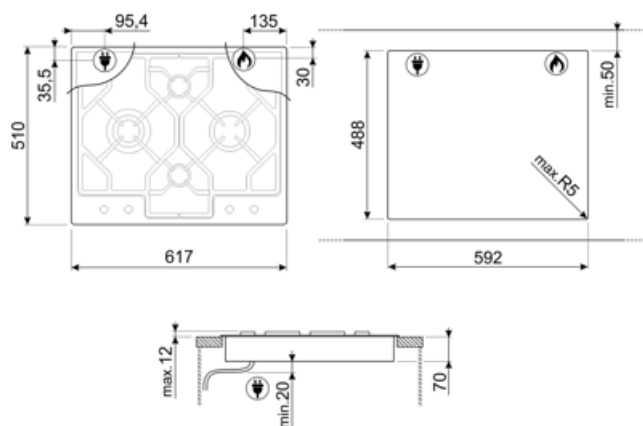

Teknisk specifikation

UR

Vänster - Gas - URP - 3.90 kW

Mitten bak - Gas - AUX - 1.05 kW

Mitten fram - Gas - AUX - 1.05 kW

Höger - Gas - RP - 2.50 kW

Säkerhetsventiler Ja

Automatisk tändning Ja

Standardtillbehör

Wokhållare i gjutjärn 1

Elektrisk anslutning

Anslutningseffekt 1 W
Spänning (V) 220-240 V
Typ av sladd Enfas

Frekvens 50/60 Hz
Längd matningskabel 120 cm
Kontakt No

Gasanslutning

Typ av gas G20 Naturgas
Gasanslutning Cylindrisk
Andra medföljande dysor G30 Gasol

Övriga inkluderade gasanslutningar Konisk
Anslutningseffekt 8500 W