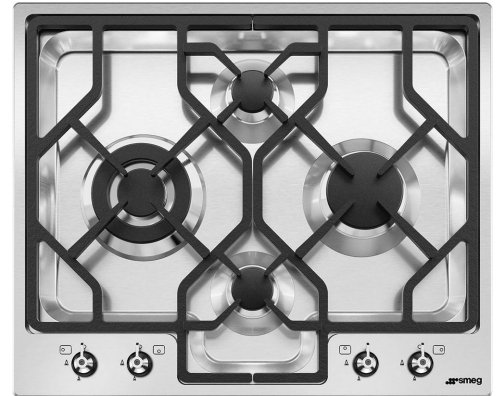

PGF64-4

Produktgrupp
Inbyggnad
Storlek
Strömtillförsel
Typ
EAN-kod

Häll
Extra låg profil
60 cm
Gas
Gashäll
8017709153588

Estetisk linje

Estetik
Färg
Finish
Material
Typ av stål
Pannställ
Typ av brännare
Material brännare
Typ av kontroller
Vredens placering
Antal kontroller
Färg på kontroller
Färg på markeringar

Classic
Rostfritt stål
Sidenmatt
Rostfritt stål
Borstad
Gjutjärn
Standard
Aluminium
Vred
Front
4
Rostfritt stål liknande
Svart

Program / funktioner

Antal kokzoner gashäll	4
Totalt antal zoner	4

Alternativ

Standard inbyggnadsmått	488x592 mm
-------------------------	------------

Teknisk specifikation

UR

Vänster - Gas - URP - 3.90 kW

Mitten bak - Gas - AUX - 1.05 kW

Mitten fram - Gas - AUX - 1.05 kW

Höger - Gas - RP - 2.50 kW