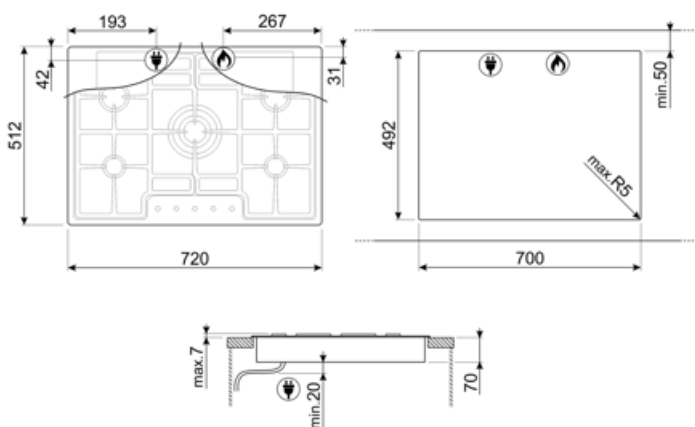

UR

Фронтальная левая - Газ - вспомогательная - 1.05 кВт
Задняя левая - Газ - полубыстрая - 1.75 кВт
Центральная - Газ - ультрабыстрая - 3.90 кВт
Задняя правая - Газ - полубыстрая - 1.75 кВт
Фронтальная правая - Газ - вспомогательная - 1.05 кВт

Газ-контроль Да **Автоматический электроподжиг** Да

Аксессуары в комплекте

Чугунное кольцо WOK 1

Электрическое подключение

Номинальная мощность	1 Вт	Длина электрического кабеля	120 см
Напряжение	220-240 В	Тип электрической вилки	No
Частота тока	50/60 Гц		

Подключение к газу

Тип газа	G20 природный газ	Подключение к газу	Коническое
Подключение к газу	Цилиндрическое	Номинальная мощность газа	9500 Вт
Жиклеры для других типов газа в комплекте	G30 GPL сжиженный газ