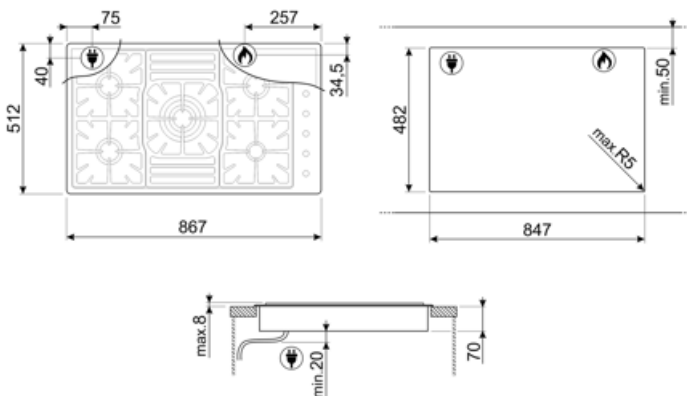

UR

Anterior izquierda - Gas - SRD - 1.75 kW
Posterior izquierda - Gas - SRD - 1.75 kW
Central - Gas - URP - 3.90 kW
Posterior derecha - Gas - SRD - 1.75 kW
Anterior derecha - Gas - AUX - 1.05 kW
Sistema de válvulas de seguridad

Conexión automática Sí

Equipo accesorios incluidos

Rejilla de hierro forjado para wok 1

Conexión eléctrica

Datos nominales de conexión eléctrica	1 W	Frecuencia (Hz)	50/60 Hz
Tensión (V)	220-240 V	Largo del cable de alimentación	120 cm

Conexión de gas

Tipo de gas	G20 gas natural	Otras conexiones de gas previstas	Cónica
Conexión de gas	Cilindrico	Datos nominales de conexión gas	10200 W
Otros inyectores de gas incluidos	G30 Gas Liquido GPL