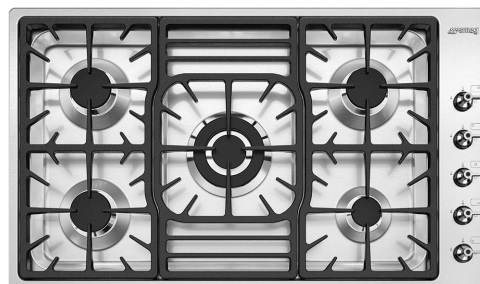

PGF95-4

Familia	Encimera de cocción
Instalación	Semifilo
Dimensión	90 cm
Alimentación	Gas
Tipología	Gas
Código EAN	8017709153625

Estética

Estética	Clásica
Color	Acero inoxidable
Acabado	Satinado
Material	Acero inoxidable
Tipo de inox	Cepillado
Rejillas	Parrillas de fundición
Quemadores	Estándar
Material de los quemadores	Aluminio
Tipo de regulación mandos	Mandos
Posición mandos	Lateral
N.º de mandos	5
Color mandos	Efecto inox

Programas/Funciones

Número de zonas de cocción a gas	5
Número total de zonas de cocción	5

Opciones

Hueco estándar	482x847 mm
----------------	------------

Características técnicas

UR

Anterior izquierda - Gas - SRD - 1.75 kW
 Posterior izquierda - Gas - SRD - 1.75 kW
 Central - Gas - URP - 3.90 kW
 Posterior derecha - Gas - SRD - 1.75 kW
 Anterior derecha - Gas - AUX - 1.05 kW
 Sistema de válvulas de seguridad

Soporte de hierro fundido para Wok

Symbols glossary

Semifilo: solución empotrada para encimeras y fregaderos con un borde de hasta 4 mm que combina la simplicidad de instalación con un diseño minimalista.

Knobs control

Rejillas de hierro fundido: estas rejillas son resistentes a altas temperaturas. Sólidos y robustos, han sido diseñados para facilitar el movimiento y el reposicionamiento de las ollas en la superficie.