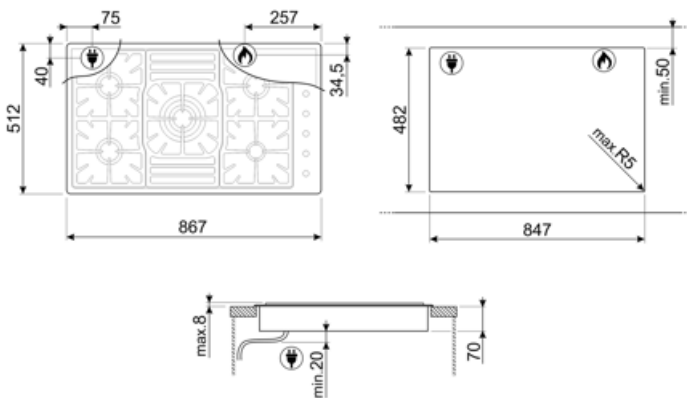

UR

Edessä vasemmalla - Kaasu - Semi nopea - 1.75 kW

Takana vasemmalla - Kaasu - SRD - 1.75 kW

Keskellä - Kaasu - URP - 3.90 kW

Takana oikealla - Kaasu - SRD - 1.75 kW

Edessä oikealla - Kaasu - AUX - 1.05 kW

Kaasun turvaventtiilit Kyllä

Automaattinen sytytys Kyllä

Vakiovarusteet

Valurautainen wokpannuteline 1

Sähköliitântä

Sähköliitântäteho (W) 1 W

Jännite (V) 220-240 V

Taajuus (Hz) 50/60 Hz

Sähköjohdon pituus (cm) 120 cm

Liitântä No

Kaasuliitântä

Kaasun tyyppi G20 maakaasu

Kaasuliitântä Sylinterinmuotoinen

Muut mukana toimitettavat suuttimet G30 GPL nestekaasu

Muut mukana tulevat kaasusuuttimet Kartiomainen

Kaasun tehotaso 10200 W