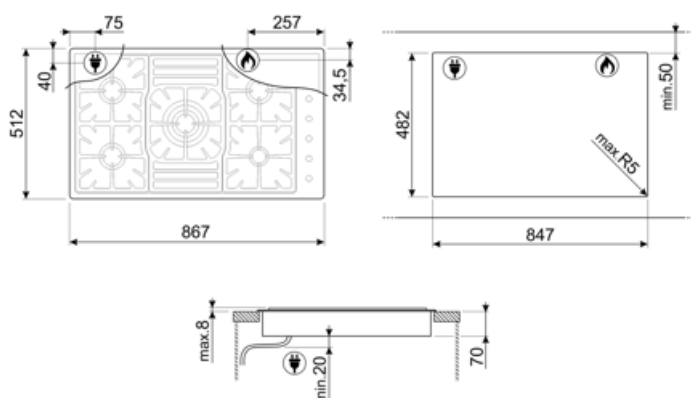

UR

Przedni lewy - Gaz - Średnio szybki - 1.75 kW

Tylny lewy - Gaz - Średnio szybki - 1.75 kW

Centralny - Gaz - Ultra szybki - 3.90 kW

Tylny prawy - Gaz - Średnio szybki - 1.75 kW

Przedni prawy - Gaz - Pomocniczy - 1.05 kW

Zabezpieczenie przeciwwypływowo gazu Tak

Zapalarka elektryczna zintegrowana w pokrętle Tak

Akcesoria w standardzie

Żeliwna podstawka do WOKA 1

Podłączenie elektryczne

Moc przyłączeniowa (W) 1 W
Napięcie (V) 220-240 V
Częstotliwość (Hz) 50/60 Hz

Długość przewodu zasilającego (cm) 120 cm
Wtyczka No

Podłączenie gazowe

Typ gazu G20 gaz naturalny
Podłączenie gazowe Cylindryczne
Zamienne dysze do gazu G30 GPL Gaz płynny

Dostępne inne przyłącza gazowe Stożkowe
Moc przyłączeniowa gazu 10200 W