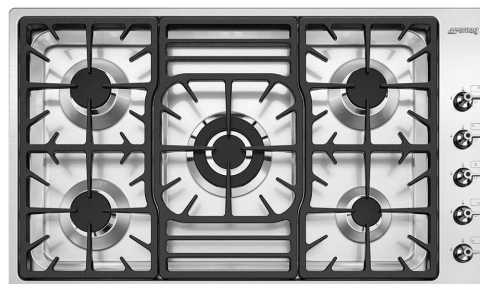

## PGF95-4

Rodzina produktów  
Montaż  
Wymiary  
Zasilanie  
Typ  
Kod EAN

Płyta kuchenna  
Ultra niski profil  
90 cm  
Gaz  
Gazowa  
8017709153625

## Linia wzornicza

Linia wzornicza  
Kolor  
Wykończenie  
Materiał  
Typ stali nierdzewnej  
Ruszty  
Palniki  
Materiał palników  
Rodzaj sterowania  
Położenie pokręteł  
Liczba pokręteł  
Kolor pokręteł