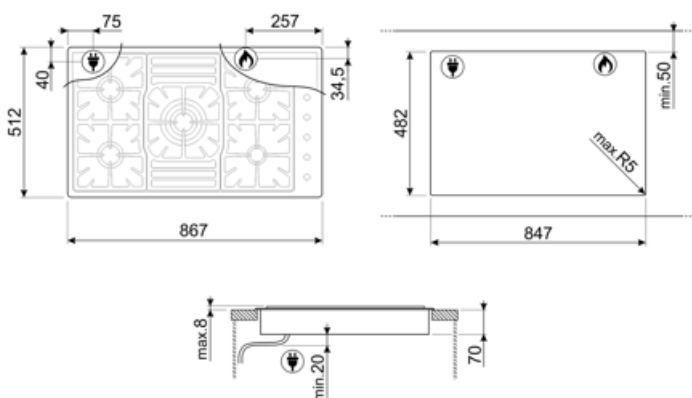

UR

Vänster fram - Gas - SRD - 1.75 kW

Vänster bak - Gas - SRD - 1.75 kW

Mitten - Gas - URP - 3.90 kW

Höger bak - Gas - SRD - 1.75 kW

Höger fram - Gas - AUX - 1.05 kW

Säkerhetsventiler Ja

Automatisk tändning Ja

Standardtillbehör

Wokhållare i gjutjärn 1

Elektrisk anslutning

Anslutningseffekt 1 W
Spänning (V) 220-240 V
Frekvens 50/60 Hz

Längd matningskabel 120 cm
Kontakt No

Gasanslutning

Typ av gas G20 Naturgas
Gasanslutning Cylindrisk
Andra medföljande dysor G30 Gasol

Övriga inkluderade gasanslutningar Konisk
Anslutningseffekt 10200 W