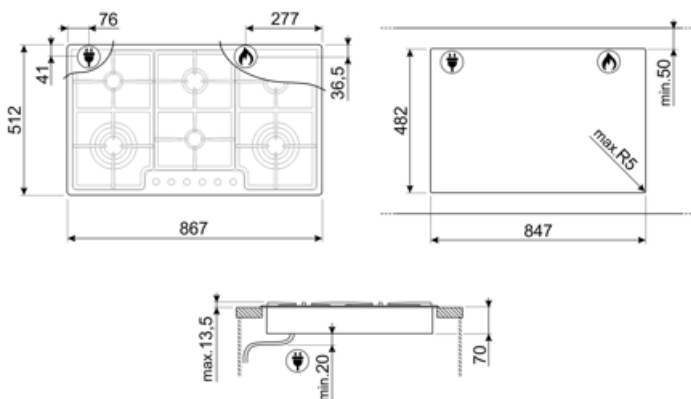

Фронтальная левая - Газ - ультрабыстрая - 4.20 кВт
Задняя левая - Газ - вспомогательная - 1.05 кВт
Фронтальная центральная - Газ - вспомогательная - 1.05 кВт
Задняя центральная - Газ - полубыстрая - 1.75 кВт
Фронтальная правая - Газ - ультрабыстрая - 4.20 кВт
Задняя правая - Газ - полубыстрая - 1.75 кВт

Газ-контроль Да **Автоматический электроподжиг** Да

Аксессуары в комплекте

Чугунное кольцо WOK 2

Электрическое подключение

Номинальная мощность	1 Вт	Длина электрического кабеля	120 см
Напряжение	220-240 В	Тип электрической вилки	No
Частота тока	50/60 Гц		

Подключение к газу

Тип газа	G20 природный газ	Подключение к газу	Коническое
Подключение к газу	Цилиндрическое	Номинальная мощность газа	14000 Вт
Жиклеры для других типов газа в комплекте	G30 GPL сжиженный газ