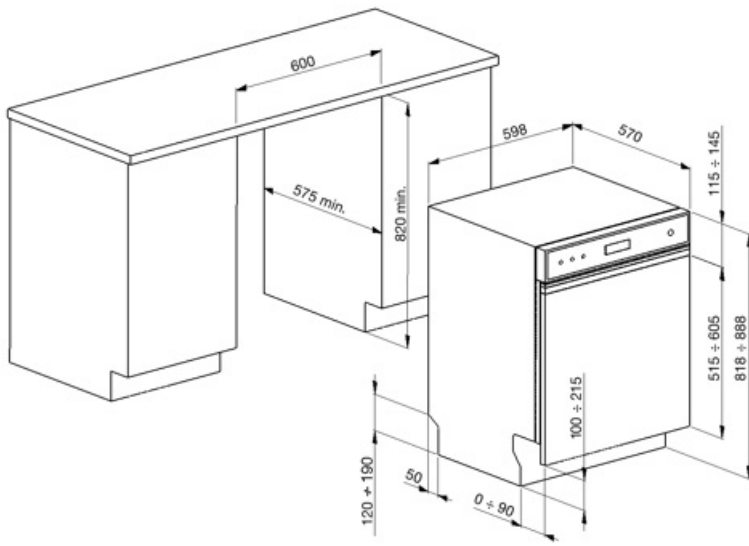

מאפיינים טכניים

Width (mm)	598 mm
Depth (mm)	570 mm
סוג צג	OLED
Product Height (mm)	818 mm
בקרות צג	אלקטרוני
	התחלה מושהית, מחוון זמן התוכנית, חיווי זמן סיום, מחוון זמן תוכנית דינמיות
Programme graphics	Symbols
מחוון הדלקה/כיבוי	כן
מחוון תאורת מלח	אור
מחוון עזר לשטיפה	אור
מחוון סוף המחזור	בצג, עם צליל
מערכת שטיפה	פלנטריום
זרוע ריסוס שלישית	יחיד
מרכז המים	עם הגדרות אלקטרוניות
Aquatest חיישן עכירות	כן
מערכת הגנה מהצפה	כולל Acquastop

צינור מים	יחיד; מים קרים/חמים מקסי' חיסכון בחשמל עם - 60°C מים חמים עד 35%
קשיות מים מרבית מערכת ייבוש	100°FH;58°dH ייבוש עם עיבוי טבעי, עם מערכת פתיחת דלת EnerSave המחזור בסוף הפלסטיק נירוסטה נירוסטה
הגנת קיטור חומר אמבט מסנן	כן
גוף חימום נסתר	כן
צירים	איזון עצמי עם צירים משתנים
גובה בסיס מינימלי ומקסימלי	100-215 מ"מ
רגליות מתכווננות	ס"מ, מ-820 עד 890 מ"מ 7
Additional gaskets	Yes, with stainless steel plate
Back cover	No
Depth of dishwasher with open door (mm)	1146
רגליות אחוריות מתכווננות מהחזית	כן
Top cover	In plastic

חיבור חשמלי

תקע	(F;E) Schuko
חשמל מחובר	1800 W
זרם	10 A
מתח	220-240 V

תדר (Hz)	50 Hz
סוג החיבור	חד-פאזי
אורך כבל חשמל	140 cm

Not included accessories

KITGH

מחזיק כוסות ערכה. יש להתקינו בסל הראשון רק אם יש מדפים מתקפלים