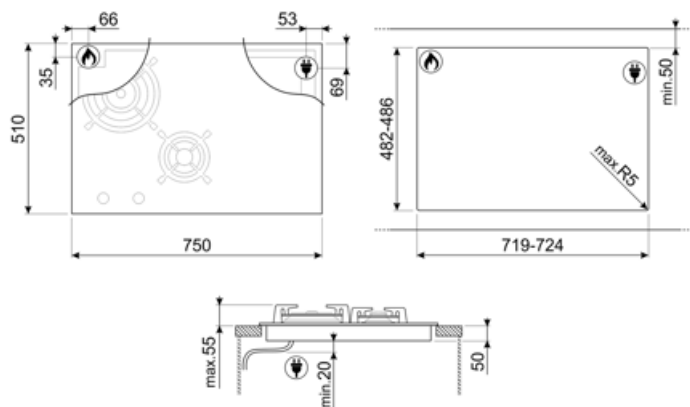

Virta (A)	16 A	Sähköjohdon pituus (cm)	120 cm
Jännite (V)	220-240 V	Liitântä	No
Johdon tyyppi	Yksi vaihe		

Kaasuliitântä

Kaasun tyyppi	G20/G25-maakaasu	Muut mukana tulevat kaasusuuttimet	Kartiomainen
Kaasuliitântä	Sylinterinmuotoinen	Kaasun tehotaso	4400 W
Muut mukana toimitettavat suuttimet	G30 GPL nestekaasu