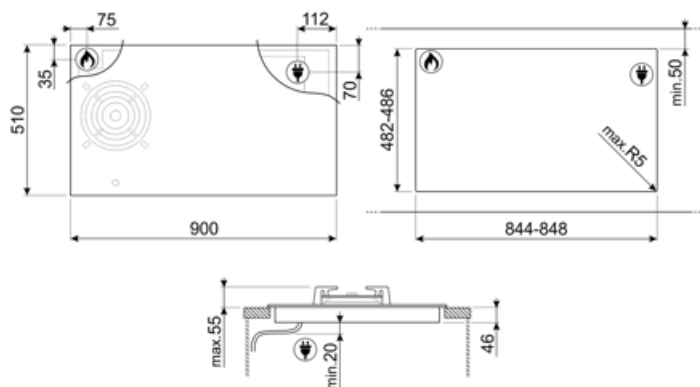

Аксессуары в комплекте

Электрическое подключение

Номинальная мощность	7400 Вт	Тип электрического кабеля	Однофазное
Сила тока	33 А	Частота тока	50/60 Гц
Напряжение	220-240 В	Длина электрического кабеля	120 см
Напряжение 2	380-415 В	Тип электрической вилки	No

Not included accessories

GRILLPLATE

Универсальный гриль для индукционных, газовых, керамических и электрических варочных панелей. Антипригарная поверхность идеально подходит для приготовления мяса, сыра и овощей. Размеры: 410 x 240 мм.

LGCN

Соединительная планка для встраиваемых варочных панелей, нержавеющая сталь, 475/495 мм

TPKPLATE

Универсальный гриль для индукционных, газовых, керамических и электрических варочных панелей. Антипригарная поверхность идеально подходит для приготовления рыбы, яиц и овощей. Размеры: 410 x 240 мм.