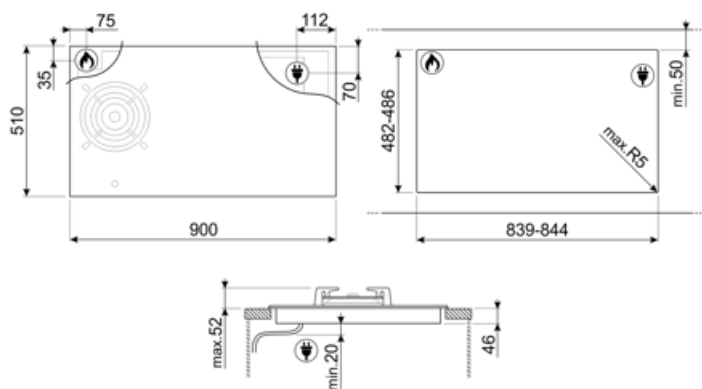

זרם	33 A	אורך כבל חשמל	120 cm
(מתח) וולט	220-240 V	Terminal box	No
(מתח 2) וולט	380-415 V	תקע	No
סוג כבל חשמל	חד ודו-פאזי		

חיבור גז

סוג גז	גז טבעי G20	חיבורי גז אחרים מצורפים	קונוי
Gas connection	Cilindrical	(דירוג חיבור גז) ואט	6000 W
חרירי גז אחרים כלולים	גפ"ם גז נזולי G30