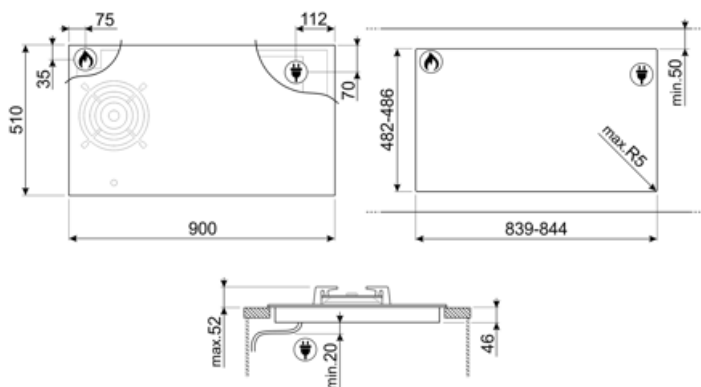

Elektrisk tilkobling

Elektrisk tilkoblingseffekt (W)	7400 W	Type ledning	Enkel og dobbel fase
Strøm (A)	33 A	Frekvens (Hz)	50/60 Hz
Spenning (V)	220-240 V	Lengde på strømledning (cm)	120 cm
Spenning: 2 (V)	380-415 V	Kontakt	No

Gasstilkobling

Gasstype	Naturgass G20	Andre gasstilkoblinger følger	Konisk
Gasstilkobling	Sylindrisk	Måling av gassforbindelse (W)	6000 W
Andre medfølgende dyser	Flytende gass G30 GPL