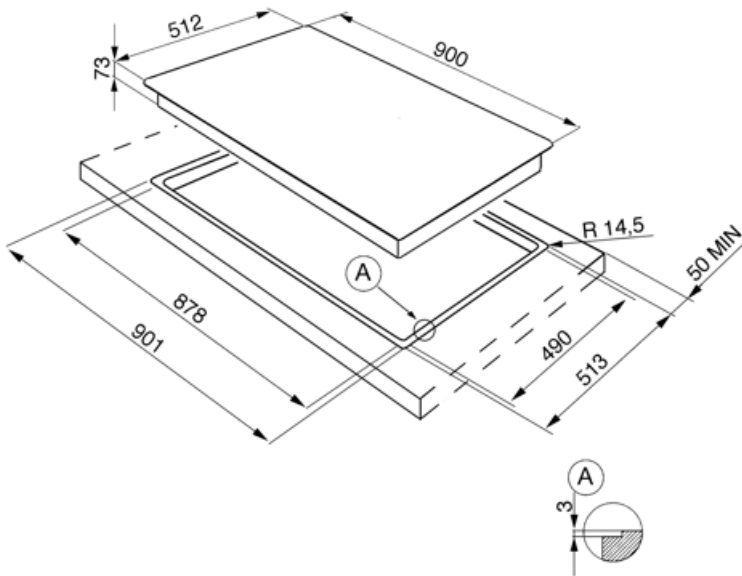

## חיבור גז

סוג גז G20 גז טבעי

Gas connection Cilindrical

חרירי גז אחרים כלולים גפ"ם גז נוזלי G30

חיבורי גז אחרים מצורפים

קוני

(דירוג חיבור גז (ואט)

11600 W