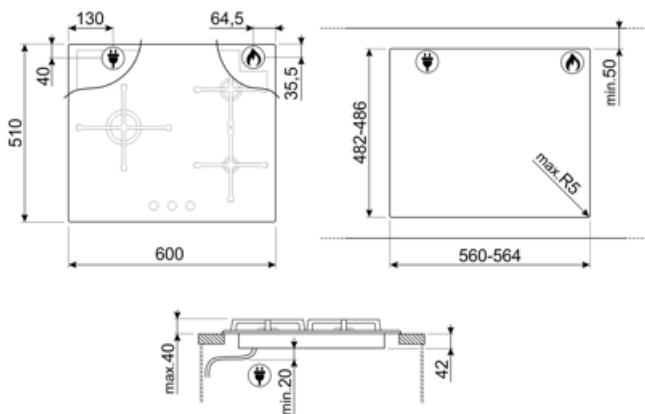

מאפיינים טכניים

3.20 kW שמאלי - גז - מהירות -
2.60 kW אחורי-ימני - גז - מהירות -
AUX - 1.10 kW - קדמי-ימני - גז

שסתומי בטיחות לגז כן הצתה אוטומטית כן

חיבור חשמלי

דירוג חיבור חשמלי (ואט)	1 W	אורך כבל חשמל	120 cm
(מתח (וולט	220-240 V	Terminal box	No
סוג כבל חשמל	חד-פאזי	תקע	No
תדר (Hz)	50/60 Hz		

חיבור גז

סוג גז	גז טבעי G20/G25	חיבורי גז אחרים מצורפים	קוני
Gas connection	Cilindrical	(דירוג חיבור גז (ואט	6900 W
חרירי גז אחרים כלולים	גז G110, גפ"ם גז נזולי G30 עירוני