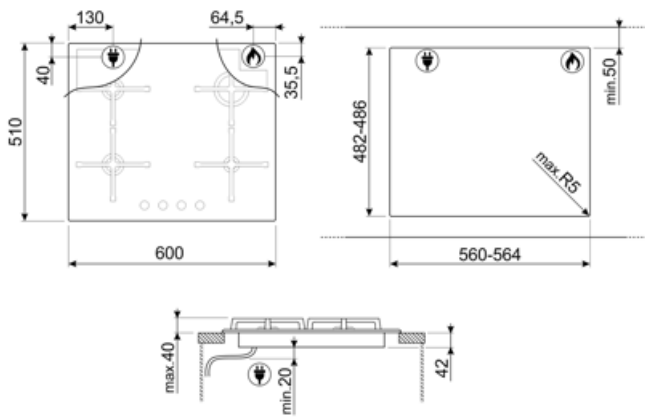

מאפיינים טכניים

1.70 kW קדמי-שמאלי - גז - מהיר למחצה

1.70 kW אחורי-שמאלי - גז - מהיר למחצה

3.00 kW אחורי-ימני - גז - מהירות

1.10 kW AUX - קדמי-ימני - גז

שסתומי בטיחות לגז

כן

הצתה אוטומטית

כן

חיבור חשמלי

אט (דירוג חיבור חשמלי)

1 W

אורך כבל חשמל

120 cm

(מתח וולט)

220-240 V

Terminal box

No

סוג כבל חשמל

תד-פאזי

תקע

No

תדר (Hz)

50/60 Hz

חיבור גז

סוג גז

גז טבעי G20/G25

חיבורי גז אחרים מצורפים

קוני

Gas connection

Cilindrical

(דירוג חיבור גז ואט)

7500 W

חרירי גז אחרים כלולים

גז G110, גפ"ם גז נזולי G30 עירוני