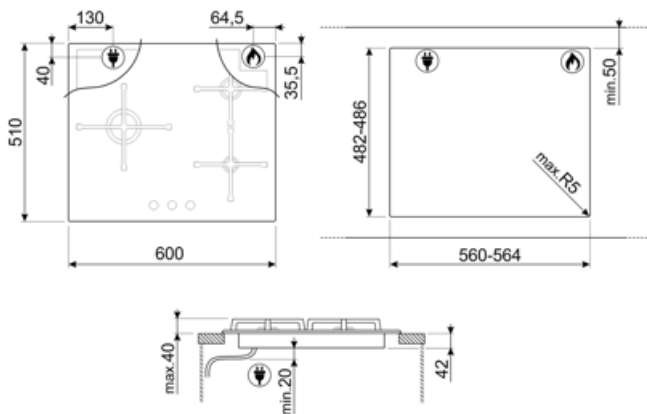

4

אפשרויות

שבלונה סטנדרטית

482-486x560-564 mm

מאפיינים טכניים

1.70 kW קדמי-שמאלי - גז - מהיר למחצה
 1.70 kW אחורי-שמאלי - גז - מהיר למחצה
 3.00 kW אחורי-ימני - גז - מהירות
 1.10 kW AUX - קדמי-ימני - גז

שסתומי בטיחות לגז כן הצתה אוטומטית כן

חיבור חשמלי

(דירוג חיבור חשמלי (ואט	1 W	אורך כבל חשמל	120 cm
(מתח (וולט	220-240 V	Terminal box	No
סוג כבל חשמל	תד-פאזי	תקע	No
תדר (Hz)	50/60 Hz		

חיבור גז

סוג גז	גז טבעי G20/G25	חיבורי גז אחרים מצורפים	קוני
Gas connection	Cilindrical	(דירוג חיבור גז (ואט	7500 W
חירי גז אחרים כלולים	גז G110, גפ"ם גז נוזלי G30 עירוני		