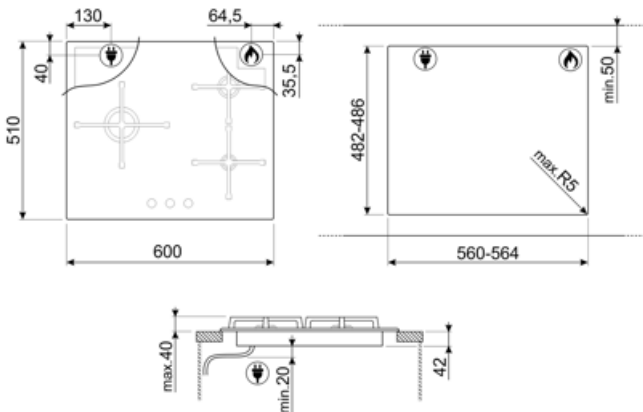

מאפיינים טכניים

1.70 kW קדמי-שמאלי - גז - מהיר למחצה
1.70 kW אחורי-שמאלי - גז - מהיר למחצה
3.00 kW אחורי-ימני - גז - מהירות
1.10 kW AUX - קדמי-ימני - גז
שסתומי בטיחות לגז כן

הצתה אוטומטית

כן

חיבור חשמלי

(דירוג חיבור חשמלי (ואט 1 W
(מתח (וולט 220-240 V
סוג כבל חשמל תד-פאזי
תדר (Hz) 50/60 Hz

אורך כבל חשמל
Terminal box
תקע

120 cm
No
No

חיבור גז

סוג גז גז טבעי G20/G25
Gas connection Cylindrical
חירי גז אחרים כלולים גז G110, גז נזולי G30 עירוני

חיבורי גז אחרים מצורפים
(דירוג חיבור גז (ואט

קוני
7500 W