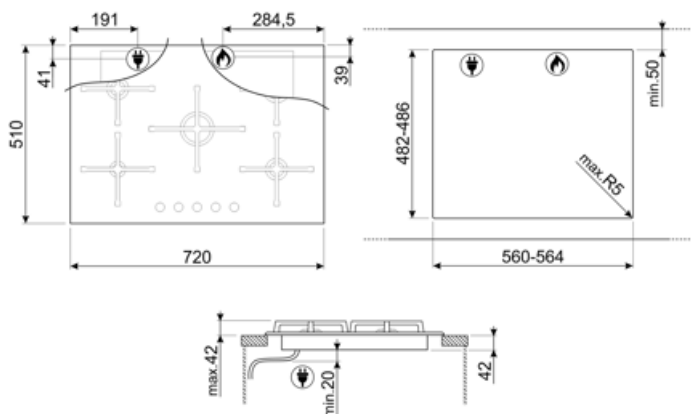

Specyfikacja techniczna

Przedni lewy - Gaz - Pomocniczy - 1.10 kW
Tylny lewy - Gaz - Średnio szybki - 1.70 kW
Centralny - Gaz - Szybki - 3.20 kW
Tylny prawy - Gaz - Szybki - 2.60 kW
Przedni prawy - Gaz - Średnio szybki - 1.70 kW

Zabezpieczenie przeciwwypływowe gazu	Tak	Zapalarka elektryczna zintegrowana w pokrętle	Tak

Podłączenie elektryczne

Moc przyłączeniowa (W)	1 W	Częstotliwość (Hz)	50/60 Hz
Napięcie (V)	220-240 V	Długość przewodu zasilającego (cm)	120 cm
Rodzaj przewodu	Tak, jednofazowy	Wtyczka	No

Podłączenie gazowe

Typ gazu	G20/G25 gaz naturalny	Dostępne inne przyłącza gazowe	Stożkowe
Podłączenie gazowe	Cylindryczne	Moc przyłączeniowa gazu	10300 W
Zamienne dysze do gazu	G30 GPL Gaz płynny, G110 gaz miejski