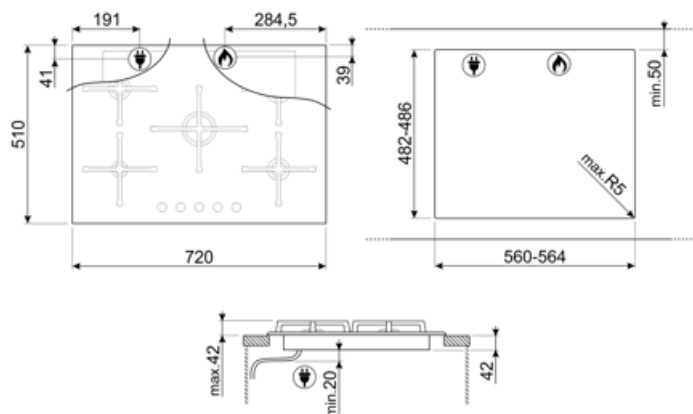

Standard
inbyggnadsmått

482-486x560-564 mm

Teknisk specifikation

Vänster fram - Gas - AUX - 1.10 kW

Vänster bak - Gas - SRD - 1.70 kW

Mitten - Gas - RP - 3.20 kW

Höger bak - Gas - RP - 2.60 kW

Höger fram - Gas - SRD - 1.70 kW

Säkerhetsventiler Ja Automatisk tändning Ja

Elektrisk anslutning

Anslutningseffekt	1 W	Frekvens	50/60 Hz
Spänning (V)	220-240 V	Längd matningskabel	120 cm
Typ av sladd	Enfas	Kontakt	No

Gasanslutning

Typ av gas	G20/G25 Naturgas	Övriga inkluderade gasanslutningar	Konisk
Gasanslutning	Cylindrisk	Anslutningseffekt	10300 W
Andra medföljande dysor	G30 Gasol, G110 Stadsgas