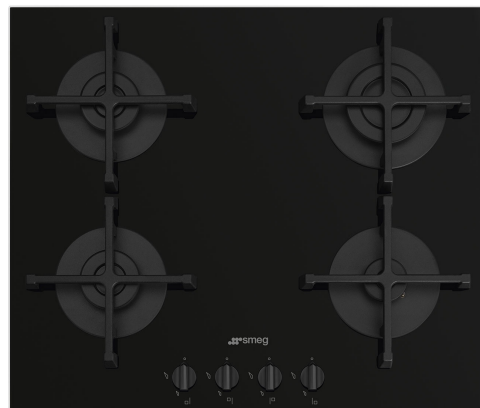

PV264B

Rodzina produktów	Płyta kuchenna
Montaż	Na równi z blatem
Wymiary	60 cm
Zasilanie	Gaz
Typ	Gazowa
Kod EAN	8017709329020

Linia wzornicza

Linia wzornicza	Selezione
Kolor	Czarny
Wykończenie	Szkło
Materiał	Szkło
Rodzaj szkła	Standard
Szklane krawędzie	Prosta krawędź
Szkło na stali nierdzewnej	Tak
Ruszty	Żeliwo
Palniki	Standard
Materiał palników	Aluminium
Rodzaj sterowania	Pokręta
Położenie pokręteł	Front
Liczba pokręteł	4
Kolor pokręteł	Czarny
Kolor nadruku	Szary

Programy / Funkcje

Liczba palników gazowych	4
Liczba wszystkich stref grzejnych	4

Opcje

Standardowe wycięcie 482-486x560-564 mm

Specyfikacja techniczna

Przedni lewy - Gaz - Średnio szybki - 1.70 kW

Tylny lewy - Gaz - Średnio szybki - 1.70 kW

Tylny prawy - Gaz - Szybki - 2.90 kW

Przedni prawy - Gaz - Pomocniczy - 1.00 kW

Zabezpieczenie przeciwwypływowemu gazu Tak

Zapalarka elektryczna zintegrowana w pokrętle Tak

Podłączenie elektryczne

Moc przyłączeniowa (W) 1 W
Napięcie (V) 220-240 V
Rodzaj przewodu Tak, jednofazowy

Słowniczek oznaczeń

Wytrzymałe żeliwne ruszty: dla maksymalnej stabilności i wytrzymałości.

Gas na szkło: Wzmocniona podstawa, opracowana przez Smeg, składa się ze stalowej warstwy przymocowanej do spodniej strony szklanej powierzchni wszystkich gazowych płyt szklanych.