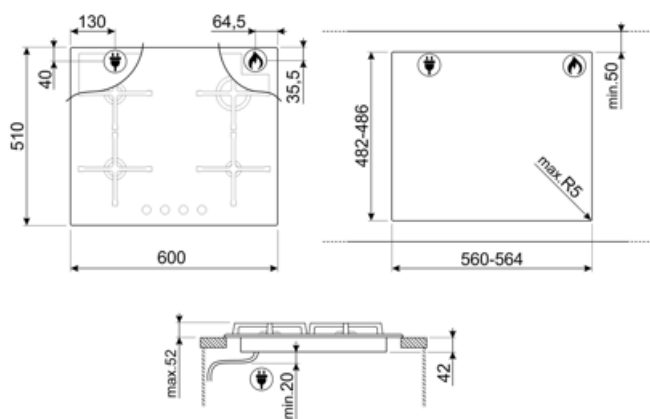

Specyfikacja techniczna

Przedni lewy - Gaz - Średnio szybki - 1.70 kW

Tylny lewy - Gaz - Średnio szybki - 1.70 kW

Tylny prawy - Gaz - Szybki - 2.90 kW

Przedni prawy - Gaz - Pomocniczy - 1.00 kW

Zabezpieczenie przeciwwypływowemu gazu Tak

Zapalarka elektryczna zintegrowana w pokrętle Tak

Podłączenie elektryczne

Moc przyłączeniowa (W) 1 W
Napięcie (V) 220-240 V
Rodzaj przewodu Tak, jednofazowy

Częstotliwość (Hz) 50/60 Hz
Długość przewodu zasilającego (cm) 120 cm
Wtyczka No

Podłączenie gazowe

Typ gazu G20/G25 gaz naturalny
Podłączenie gazowe Cylindryczne

Zamienne dysze do gazu G30 GPL Gaz płynny
Moc przyłączeniowa gazu 7300 W