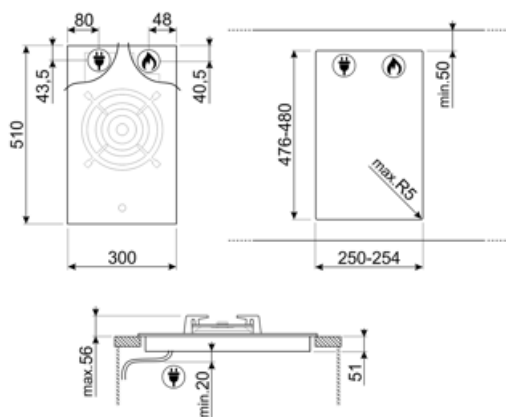

UR

Центральная - Газ - ультрабыстрая - 6.00 кВт

Газ-контроль

Да

Автоматический
электроподжиг

Да

Электрическое подключение

Номинальная мощность 1 Вт

Напряжение

220-240 В

Тип электрического
кабеля

Однофазное

Частота тока

50/60 Гц

Длина электрического
кабеля

120 см

Тип электрической
вилки

No

Подключение к газу

Тип газа

G20 природный газ

Подключение к газу

Цилиндрическое

Жиклеры для других
типов газа в комплекте

G30 GPL сжиженный газ,
G110 Городской газ

Подключение к газу

Коническое

Номинальная мощность
газа

6000 Вт