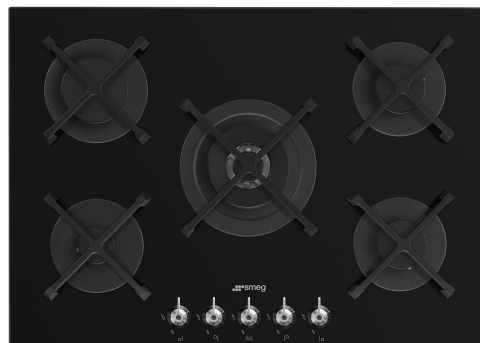

PV375N

Produktfamilie	Kochfeld
Einbau	C-Schliff, für aufliegende oder flächenbündige Montage
Abmessungen	70/75 cm
Energiequelle	Gas
Typ der Heiztechnik	Gas
EAN-Code	8017709324681

Ästhetik

Ästhetik	Classici
Farbe	Schwarz
Oberfläche	Glas
Material	Glas
Glasart	Klarglas
Typ Glaskeramik	C-Schliff
Glas auf Stahl	Ja
Abstellroste	Gußeisen
Brenner	Standard
Brennermaterial	Aluminium
Bedienung	Bedienknebel
Position Bedienelemente	Frontal
Anzahl der Bedienknebel	5
Farbe der Bedienknebel	Edelstahl-Optik
Farbe des Siebdrucks	Weiß

Programme / Funktionen

Anzahl der Gas-Kochzonen	5
Anzahl der Kochzonen	5

Optionen

Ausschnittmass	482-486x560-564 mm
----------------	--------------------

Technische Eigenschaften

UR

Vorne links - GAS - Sparbrenner - 1.00 kW
 Hinten links - Gas - Normalbrenner - 1.80 kW
 Mitte - Gas - Ultra Rapid Blitzbrenner - 4.00 kW
 Hinten rechts - Gas - Starkbrenner - 1.80 kW
 Vorne rechts - Gas - Normalbrenner - 1.80 kW

5MP800A

Bedienknebel-Set – Coloniale Gold/Anthrazit für Gas-Kochfelder mit Glaskeramik-Kochfläche

WOKGHU

Wokring aus Gußeisen, geeignet für Gaskochfelder und Gas-Standherde (siehe Angabe der Produktbeschreibung)

Symbols glossary

- | | | | |
|--|---|---|--|
|  | Topfträger aus Gußeisen: sehr robust mit einer hohen Stabilität und Festigkeit. |  | Reinforced base: A reinforced base, developed exclusively by Smeg, consists of a steel layer fixed to the underside of the glass surface of all gas on glass hobs. |
|  | Ultraschnell-Superblitzbrenner: bieten eine Leistung von bis zu 5,0 kW. |  | Drehknebelbedienung |