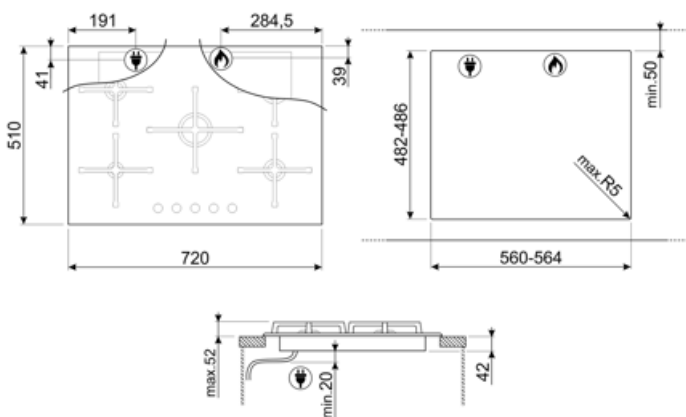

PV375N

Produktfamilie	Kochfeld
Einbau	C-Schliff, für aufliegende oder flächenbündige Montage
Abmessungen	70/75 cm
Energiequelle	Gas
Typ der Heiztechnik	Gas
EAN-Code	8017709324681

Ästhetik

Ästhetik	Classici
Farbe	Schwarz
Oberfläche	Glas
Material	Glas
Glasart	Klarglas
Typ Glaskeramik	C-Schliff
Glas auf Stahl	Ja
Abstellroste	Gußeisen
Brenner	Standard
Brennermaterial	Aluminium
Bedienung	Bedienknebel
Position Bedienelemente	Frontal
Anzahl der Bedienknebel	5
Farbe der Bedienknebel	Edelstahl-Optik
Farbe des Siebdrucks	Weiß

Programme / Funktionen

Anzahl der Gas-Kochzonen	5
Anzahl der Kochzonen	5

Optionen

Ausschnittmass	482-486x560-564 mm
----------------	--------------------

Technische Eigenschaften

UR

Vorne links - GAS - Sparbrenner - 1.00 kW
 Hinten links - Gas - Normalbrenner - 1.80 kW
 Mitte - Gas - Ultra Rapid Blitzbrenner - 4.00 kW
 Hinten rechts - Gas - Starkbrenner - 1.80 kW
 Vorne rechts - Gas - Normalbrenner - 1.80 kW

Frequenz 50/60 Hz
 Länge Netzkabel 120 cm
 Netzstecker No

Gasanschluss

Gasart Erdgas (H) G20-20 mbar
 Gasanschluss Zylindrisch
 Weitere mitgelieferte Gasdüsenätze Flüssiggas (LPG) G30/31

Weitere mitgelieferte Gasverschraubungen Konisch
 Nennbelastung Qn 9900 W