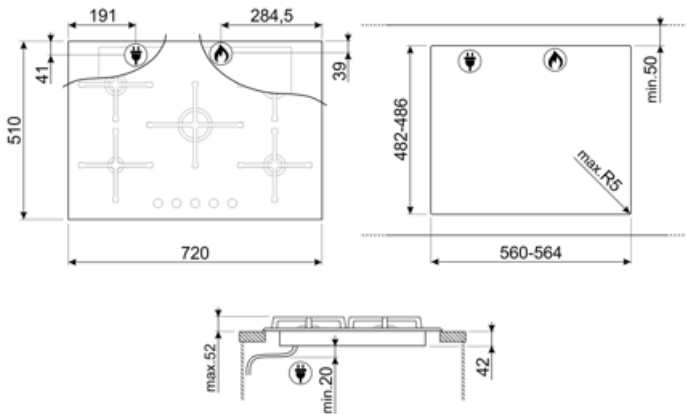

מאפיינים טכניים

UR

גז - קדמי-שמאלי - AUX - 1.00 kW
kW אחורי-שמאלי - גז - מהיר למחצה - 1.80
גז - אמצעי - UR - 4.00 kW
kW אחורי-ימני - גז - מהירות - 1.80
kW קדמי-ימני - גז - מהיר למחצה - 1.80

שסתומי בטיחות לגז   כן   הצתה אוטומטית   כן

אביזרים כלולים

תמיכה לווק מברזל יצוק   1

חיבור חשמלי

דירוג חיבור חשמלי (ואט)	1 W	אורך כבל חשמל	120 cm
(מתח (וולט	220-240 V	Terminal box	No
סוג כבל חשמל	חד-פאזי	תקע	No
תדר (Hz)	50/60 Hz		

חיבור גז

סוג גז	גז טבעי G20	חיבורי גז אחרים מצורפים	קוני
Gas connection	Cilindrical	(דירוג חיבור גז (ואט	9900 W
חרירי גז אחרים כלולים	גפ"ם גז נוזלי G30