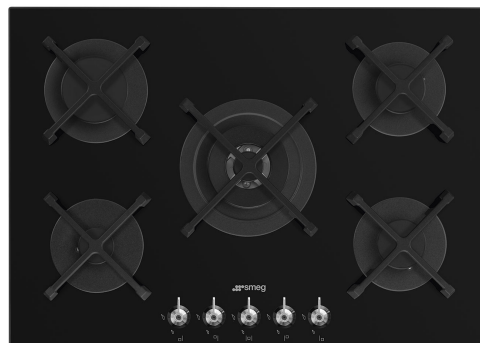

PV375N

משפחת מוצרים
סוג התקנה
מידות
אספקת חשמל
סוג
קוד EAN

כיריים
פרופיל נמוך במיוחד או צמוד
70/75 cm
גז
גז
8017709324681

אסתטיקה

סדרה עיצובית

צבע

גימור

חומר

סוג זכוכית

שפת זכוכית

זכוכית על פלדה

מעמדי מחבתות

מבערים

חומר מבער

סוג הגדרת בקרות

מיקום כפתורי בקרה

מס' בקרות

צבע בקרות

צבע הדפסת רשת

Classica

שחור

זכוכית

זכוכית

(סטנדרטי (שקוף)

שוליים ישרים

כן

ברזל יצוק

סטנדרטי

אלומיניום

כפתורי בקרה

קדמית

5

אפקט פלדה

לבן

תוכנית / פונקציות

מס' אזורי בישול גז

5

מספר אזורי בישול

5

אפשרויות

שבלונה סטנדרטית

482-486x560-564 mm