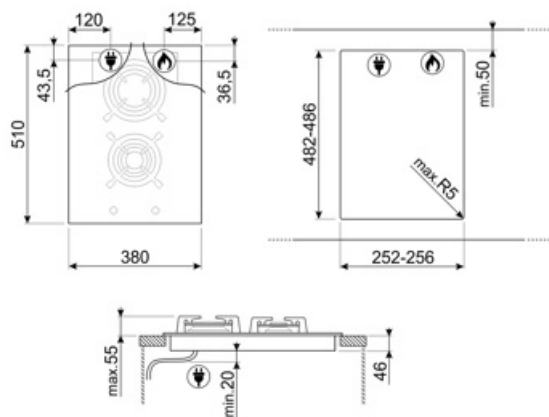

Specyfikacja techniczna

Przedni centralny - Gaz - Pomocniczy - 1.10 kW

Tylny centralny - Gaz - Szybki - 3.10 kW

Zabezpieczenie przeciwwypływowemu gazu Tak

Zapalarka elektryczna zintegrowana w pokrętle Tak

Podłączenie elektryczne

Moc przyłączeniowa (W) 1 W

Napięcie (V) 220-240 V

Częstotliwość (Hz) 50/60 Hz

Długość przewodu zasilającego (cm) 120 cm

Wtyczka No

Podłączenie gazowe

Typ gazu G20/G25 gaz naturalny

Podłączenie gazowe Cylindryczne

Zamienne dysze do G30 GPL Gaz płynny

Dostępne inne przyłącza Stożkowe gazowe

Moc przyłączeniowa gazu 4200 W