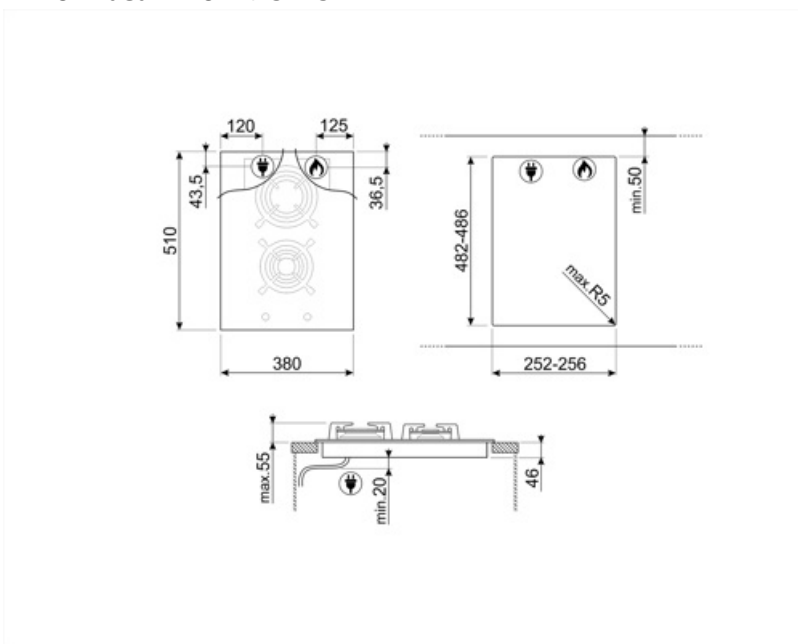

PV632CNR

Семейство продуктов	Варочная поверхность
Тип встраивания	Традиционный
Размеры	38 см
Источник питания	Газ
Тип	Газ
EAN-код	8017709218256

Эстетика

Эстетика	Dolce Stil Novo
Цвет	Черный
Отделка	Стекло
Материал	Стекло
Тип стекла	Стеклокерамика
Стекло на стали	Да
Решетки	Чугунные
Покрытие горелок	Черная керамика
Тип управления	Поворотные переключатели
Расположение переключателей	Фронтальное
Количество переключателей	2
Цвет переключателей	Черный
Фурнитура	Медный
Цвет сериографии	Серый

Программы/ функции

Количество газовых зон приготовления	2
Количество зон приготовления	2

Опции

Стандартный вырез	482-486x252-256 мм
--------------------------	--------------------

Технические характеристики

Электрическое подключение

Номинальная мощность	1 Вт	Длина электрического кабеля	120 см
Напряжение	220-240 В	Тип электрической вилки	No
Частота тока	50/60 Гц		

Подключение к газу

Тип газа	G20/ G25 природный газ	Подключение к газу	Коническое
Подключение к газу	Цилиндрическое	Номинальная мощность газа	4200 Вт
Жиклеры для других типов газа в комплекте	G30 GPL сжиженный газ		