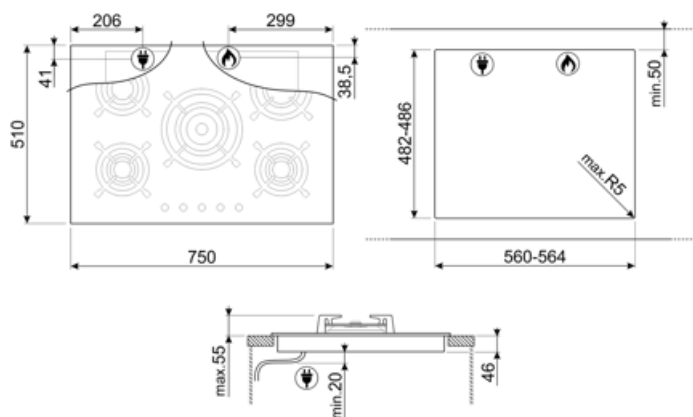

Технические характеристики

UR

Фронтальная левая - Газ - вспомогательная - 1.10 кВт
Задняя левая - Газ - полубыстрая - 1.70 кВт
Центральная - Газ - ультрабыстрая - 4.20 кВт
Задняя правая - Газ - быстрая - 2.60 кВт
Фронтальная правая - Газ - вспомогательная - 1.10 кВт

Газ-контроль Да Автоматический электроподжиг Да

Аксессуары в комплекте

Чугунное кольцо WOK 1

Электрическое подключение

Номинальная мощность	1 Вт	Длина электрического кабеля	120 см
Напряжение	220-240 В	Тип электрической вилки	No
Частота тока	50/60 Гц		

Подключение к газу

Тип газа	G20/ G25 природный газ	Подключение к газу	Коническое
Подключение к газу	Цилиндрическое	Номинальная мощность газа	10700 Вт
Жиклеры для других типов газа в комплекте	G30 GPL сжиженный газ