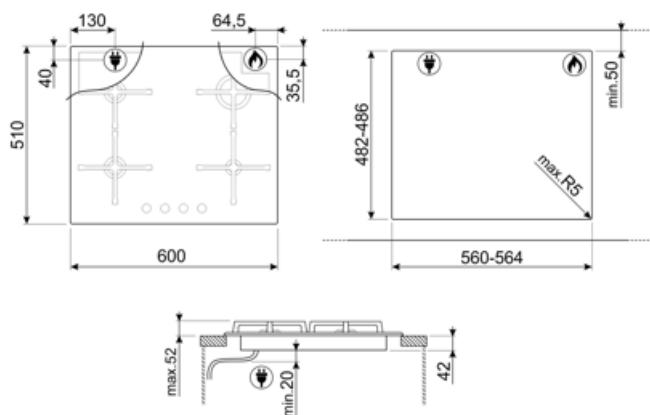

Технические характеристики

Фронтальная левая - Газ - полубыстрая - 1.70 кВт
Задняя левая - Газ - полубыстрая - 1.70 кВт
Задняя правая - Газ - быстрая - 2.90 кВт
Фронтальная правая - Газ - вспомогательная - 1.00 кВт

Газ-контроль	Да	Автоматический электроподжиг	Да

Электрическое подключение

Номинальная мощность	1 Вт	Частота тока	50/60 Гц
Напряжение	220-240 В	Длина электрического кабеля	120 см
Тип электрического кабеля	Однофазное	Тип электрической вилки	No

Подключение к газу

Тип газа	G20/ G25 природный газ	Жиклеры для других типов газа в комплекте	G30 GPL сжиженный газ
Подключение к газу	Цилиндрическое	Номинальная мощность газа	7300 Вт