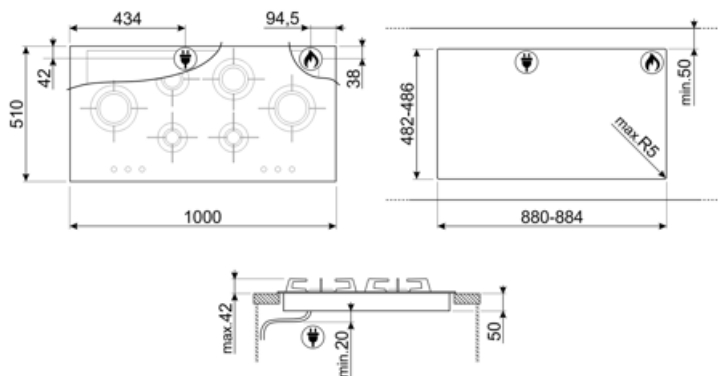

PVL6106CN

Rodzina produktów	Płyta kuchenna
Montaż	Na równi z blatem
Wymiary	100 cm
Zasilanie	Gaz
Typ	Gazowa
Kod EAN	8017709220624

Linia wzornicza

Linia wzornicza	Dolce Stil Novo
Kolor	Czarny
Wykończenie	Szkło
Materiał	Szkło
Rodzaj szkła	Ceramiczne
Szklane krawędzie	Prosta krawędź
Szkło na stali nierdzewnej	Tak
Ruszty	Stal nierdzewna
Powłoka rusztów	Tytan
Palniki	Laminat
Materiał palników	Mosiądz
Powłoka palników	Nikiel
Rodzaj sterowania	Pokręta
Położenie pokręteł	Front
Liczba pokręteł	6
Kolor pokręteł	Czarny
Kolor nadruku	Szary
Dostępne wersje kolorystyczne	Stal nierdzewna

Aksesoria opcjonalne

6MP1BF

Zestaw pokręteł do płyty - Linea (6 szt.)

GRM

Podstawa do kawiarki do płyt gazowych

LGCN

Listwa łącząca płyty do zabudowy, stal nierdzewna, 475/495 mm

6MP1BFB3