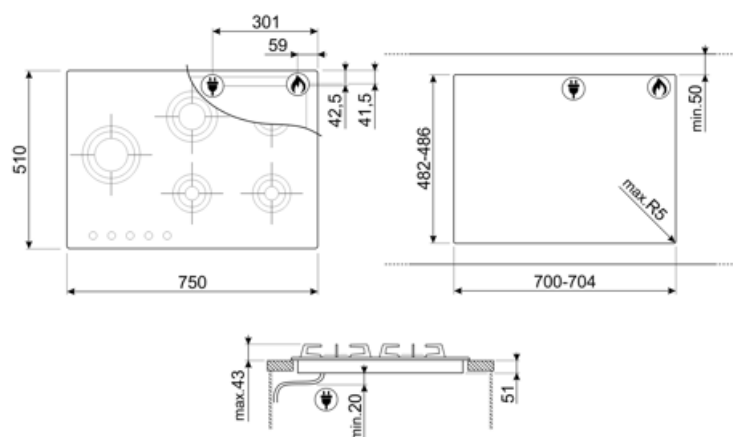

Výřez pracovní desky 482-486x700-704 mm

Technické parametry

UR

Střední levá - Plyn – ultrarychlý - 3.50 kW

Zadní střední - Plyn – polorychlý - 1.60 kW

Přední střední - Plyn – pomocný - 1.00 kW

Zadní pravá - Plyn – rychlý - 2.50 kW

Přední pravá - Plyn – pomocný - 1.00 kW

Plynové pojistné ventily Ano

Automatické zapalování Ano

Elektrické připojení

Jmenovitý příkon elektrického připojení (W) 1 W

Napětí (V) 220-240 V

Typ elektrického kabelu Jednofázový

Kmitočet (Hz) 50/60 Hz

Power supply cable length 120 cm

Terminal box No

Plug No

Připojení plynu

Druh plynu G20 zemní plyn

Gas connection Cilindrical

Další plynové trysky jsou součástí balení G25 zemní plyn, G30 GPL kapalný plyn

Včetně dalších plynových armatur Kónický

Jmenovitý výkon připojení plynu (W) 9600 W