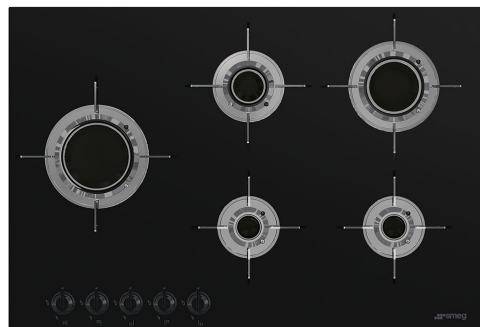

PVL675LCN

Skupina výrobků
Vestavěný typ
Detail
Elektrické napájení
Typ
EAN kód

Varná deska
Ultra nízký profil nebo plně zapuštěná
70/75 cm
Plyn
Plyn
8017709217822

Aesthetics

Estetika
Barva
Povrchová úprava
Materiál
Typ skla
Skleněný okraj
Sklo na oceli
Stojany na nádobí
Povrchová úprava stojanu na nádobí
hořáky
Materiál hořáků
Povrchová úprava hořáku
Typ nastavení ovládní
Poloha ovládacího knoflíku
Počet ovládacích prvků
Barva ovládacích prvků
Barva sítotisku
Dostupné alternativní barvy

Dolce Stil Novo
Černá
Sklo
Sklo
Keramická
Straight edge
Ano
Nerezová ocel
Titanová
Laminát
Mosaz
Nichelato
Ovládací knoflíky
Přední
5
Černá
Šedá
Nerezová ocel

Program/funkce

Počet plynových varných zón 5
Celkový počet varných zón 5

Možnosti

Výřez pracovní desky 482-486x700-704 mm

Technické parametry

UR

Střední levá - Plyn – ultrarychlý - 3.50 kW

Zadní střední - Plyn – polorychlý - 1.60 kW

Přední střední - Plyn – pomocný - 1.00 kW

Zadní pravá - Plyn – rychlý - 2.50 kW

Spojovací lišta vestavěné varné desky,
nerezová ocel, 475/495 mm

6MP1BFB3

GRW

Držák Wok

WOKGHU

Litinový stojan WOKU

Symbols glossary

Zesílená základna: Zesílená základna, vyvinutá výhradně společností Smeg, se skládá z ocelové vrstvy pod skleněným povrchem skleněných varných desek.