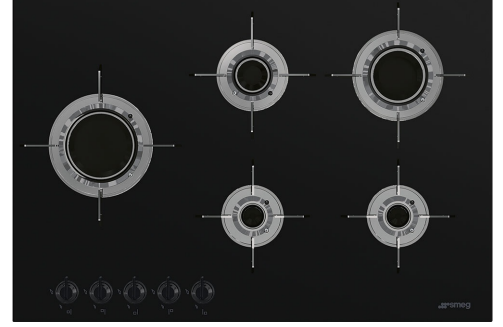

# PVL675LCN

Ürün Ailesi	Ocak
Ankastre tipi	Ultra düşük profil veya Tamamen Yıkanmış
Ebatlar	70/75 cm
Güç kaynağı	Gaz
Tip	Gaz
EAN kodu	8017709217822

## Estetik

Estetik	Dolce Stil Novo
Renk	Siyah
Son işlemler	Cam
Malzeme	Cam
Cam tipi	Seramik
Cam kenarı	Düz kenar
Çelik üzerine Cam	Evet
Tava destekleri	Paslanmaz çelik
Tava Destekleri Kaplaması	Titanyum
Brülörler	Laminat
Brülör Malzemesi	Pirinç
Brülör Kaplaması	Nikel kaplama
Kontrol ayarı türü	Kontrol düğmeleri
Kontrol düğmesi konumu	Ön
Kumanda sayısı	5
Kumandaların rengi	Siyah
Serigrafi rengi	Gri
Alternatif renkler mevcuttur	Paslanmaz çelik