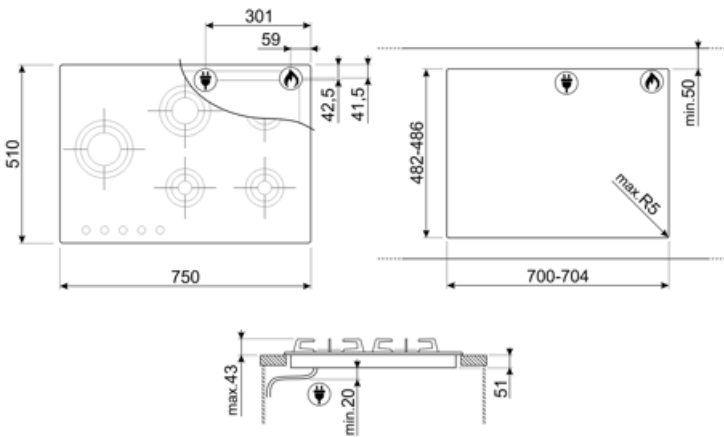

Standart kesim

482-486x700-704 mm

Teknik özellikler

UR

Orta sol - Gaz - UR - 3.50 kW

Arka orta - Gaz - Yarı Hızlı - 1.60 kW

Ön orta - Gaz - Yardımcı - 1.00 kW

Arka sağ - Gaz - Hızlı - 2.50 kW

Ön sağ - Gaz - Yardımcı - 1.00 kW

Gaz emniyet valfleri

Evet

Otomatik Ateşleme

Evet

Elektrik Bağlantısı

Elektrik bağlantı derecesi (W)

1 W

Güç kaynağı kablo uzunluğu

120 cm

Voltaj (V)

220-240 V

Terminal box

No

Elektrik kablosu tipi

Tek faz

Fiş

No

Frekans (Hz)

50/60 Hz

Gaz Bağlantısı

Gaz Tipi

G20 Doğal gaz

Sağlanan diğer gaz bağlantıları

Konik

Gas connection

Cilindrical

Diğer gaz nozülleri dahildir

G25 Doğal gaz, G30 GPL likit gaz

Gaz bağlantı derecesi (W)

9600 W