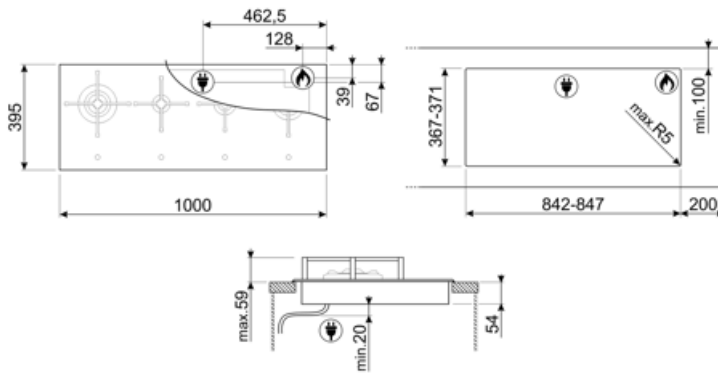

UR

גז - שמאלי - UR - 4.20 kW

גז - אמצעי-שמאלי - AUX - 1.05 kW

1.70 kW אמצעי-ימני - גז - מהיר למחצה

3.00 kW ימני - גז - מהירות

שסתומי בטיחות לגז

כן

הצתה אוטומטית

כן

חיבור חשמלי

(דירוג חיבור חשמלי (ואט

5 W

אורך כבל חשמל

120 cm

(מתח (וולט

220-240 V

Terminal box

No

סוג כבל חשמל

תד-פאזי

תקע

No

תדר (Hz)

50/60 Hz

חיבור גז

סוג גז

גז טבעי G20

חיבורי גז אחרים מצורפים

קוני

Gas connection

Cilindrical

(דירוג חיבור גז (ואט

9950 W

חרירי גז אחרים כלולים

גז G110, גפ"ם גז נזולי G30 עירוני