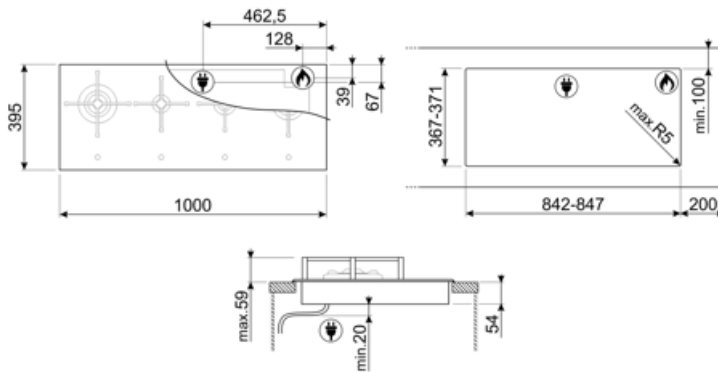

UR

גז - שמאלי - UR - 4.20 kW

גז - אמצעי-שמאלי - AUX - 1.05 kW

1.70 kW אמצעי-ימני - גז - מהיר למחצה

3.00 kW ימני - גז - מהירות

שסתומי בטיחות לגז

כן

הצתה אוטומטית

כן

חיבור חשמלי

(דירוג חיבור חשמלי (ואט

5 W

אורך כבל חשמל

120 cm

(מתח (וולט

220-240 V

Terminal box

No

סוג כבל חשמל

תד-פאזי

תקע

No

תדר (Hz)

50/60 Hz

חיבור גז

סוג גז

גז טבעי G20

חיבורי גז אחרים מצורפים

קוני

Gas connection

Cilindrical

(דירוג חיבור גז (ואט

9950 W

חרירי גז אחרים כלולים

גז G110, גפ"ם גז נזולי G30 עירוני