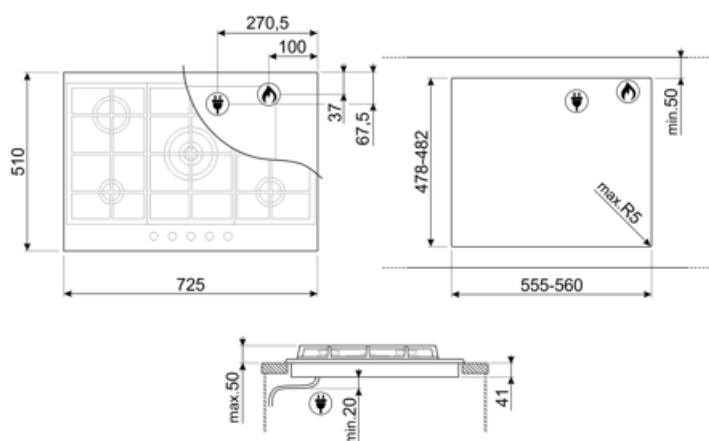

Технические характеристики

UR

Фронтальная левая - Газ - вспомогательная - 1.10 кВт

Задняя левая - Газ - быстрая - 2.60 кВт

Центральная - Газ - ультрабыстрая - 4.00 кВт

Задняя правая - Газ - полубыстрая - 1.80 кВт

Фронтальная правая - Газ - полубыстрая - 1.80 кВт

Газ-контроль	Да	Автоматический электроподжиг	Да

Электрическое подключение

Номинальная мощность	1 Вт	Частота тока	50/60 Гц
Напряжение	220-240 В	Длина электрического кабеля	120 см
Тип электрического кабеля	Однофазное	Тип электрической вилки	No

Подключение к газу

Тип газа	G20 природный газ	Подключение к газу	Коническое
Подключение к газу	Цилиндрическое	Номинальная мощность газа	11300 Вт
Жиклеры для других типов газа в комплекте	G30 GPL сжиженный газ