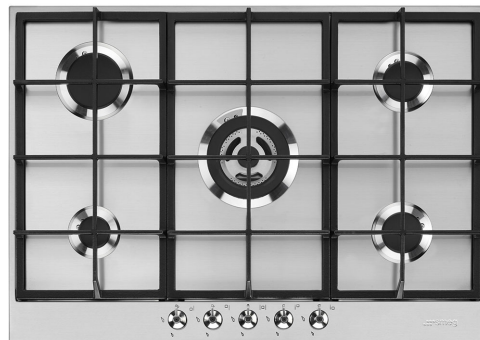

PX375

Rodzina produktów
Montaż
Wymiary
Zasilanie
Typ
Kod EAN

Płyta kuchenna
Standard
70/75 cm
Gaz
Gazowa
8017709252090

Linia wzornicza

Linia wzornicza
Kolor
Wykończenie
Materiał
Typ stali nierdzewnej
Seria
Ruszty
Palniki
Materiał palników
Rodzaj sterowania
Położenie pokręteł
Liczba pokręteł
Kolor pokręteł
Kolor nadruku

Classica
Stal nierdzewna
Satynowany
Stal nierdzewna
Szczotkowana
Nowy
Żeliwo
Smeg Contemporary
Aluminium
Pokręta
Front
5
Efekt stali nierdzewnej
Czarny

Programy / Funkcje

Liczba palników gazowych	5
Liczba wszystkich stref grzejnych	5

GRW

Podstawka do WOKA

TPK

Grill ze stali nierdzewnej do gotowania potraw Teppanyaki

WOKGHU

Żeliwna podstawka do WOKA

Słowniczek oznaczeń

- | | | | |
|--|---|---|---|
|  | Montaż standardowy: Tradycyjna instalacja na blacie, pasująca do każdego zestawu kuchennego |  | Wytrzymałe żeliwne ruszty: dla maksymalnej stabilności i wytrzymałości. |
|  | Sterowanie pokrętłami |  | Standardowe wycięcie |
|  | Potężne palniki ultra rapid oferują do 5 kW mocy. | | |