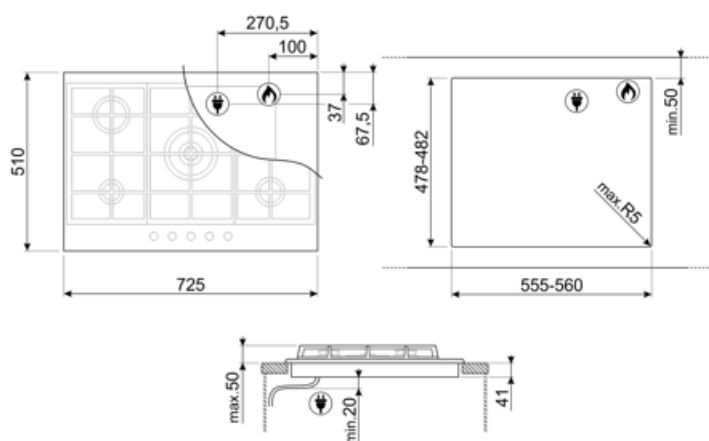

Specyfikacja techniczna

UR

Przedni lewy - Gaz - Pomocniczy - 1.10 kW
Tylny lewy - Gaz - Szybki - 2.60 kW
Centralny - Gaz - Ultra szybki - 4.00 kW
Tylny prawy - Gaz - Średnio szybki - 1.80 kW
Przedni prawy - Gaz - Średnio szybki - 1.80 kW

Zabezpieczenie przeciwwypływowemu gazu Tak

Zapalarka elektryczna zintegrowana w pokrętle Tak

Podłączenie elektryczne

Moc przyłączeniowa (W) 1 W
Napięcie (V) 220-240 V
Rodzaj przewodu Tak, jednofazowy

Częstotliwość (Hz) 50/60 Hz
Długość przewodu zasilającego (cm) 120 cm
Wtyczka No

Podłączenie gazowe

Typ gazu G20 gaz naturalny
Podłączenie gazowe Cylindryczne
Zamienne dysze do G30 GPL Gaz płynny

Dostępne inne przyłącza gazowe Stożkowe
Moc przyłączeniowa gazu 11300 W