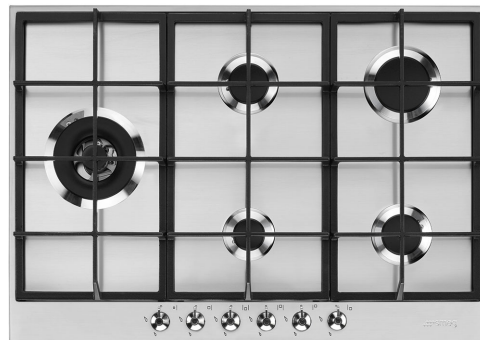

## PX375L

Skupina výrobků  
Vestavěný typ  
Detail  
Elektrické napájení  
Typ  
EAN kód

Varná deska  
Tradiční  
70/75 cm  
Plyn  
Plyn  
8017709252083

## Aesthetics

Estetika  
Barva  
Povrchová úprava  
Materiál  
Typ oceli  
Serie  
Stojany na nádobí  
hořáky  
Materiál hořáků  
Typ nastavení ovládní  
Poloha ovládacího knoflíku  
Počet ovládacích prvků  
Barva ovládacích prvků  
Barva sítotisku

Classica  
Nerezová ocel  
Satén  
Nerezová ocel  
Kartáčovaný  
New  
Litina  
Smeg Contemporary  
Hliník  
Ovládací knoflíky  
Přední  
6  
Ocelový efekt  
Černá