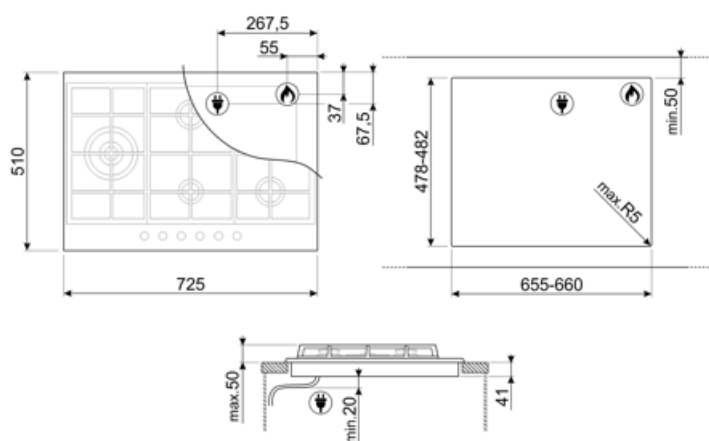

Technické parametry

UR

Střední levá - Plyn – 2 ultrarychlý (duální) - 4.20 kW

Zadní střední - Plyn – polorychlý - 1.80 kW

Přední střední - Plyn – pomocný - 1.10 kW

Zadní pravá - Plyn – rychlý - 2.60 kW

Přední pravá - Plyn – polorychlý - 1.80 kW

Plynové pojistné ventily Ano

Automatické zapalování Ano

Elektrické připojení

Jmenovitý příkon elektrického připojení (W)

1 W

Power supply cable length

120 cm

Terminal box

No

Plug

No

Napětí (V)

220-240 V

Typ elektrického kabelu

Jednofázový

Kmitočet (Hz)

50/60 Hz

Připojení plynu

Druh plynu

G20 zemní plyn

Včetně dalších plynových armatur

Kónický

Gas connection

Cilindrical

Další plynové trysky jsou součástí balení

G30 GPL kapalný plyn

Jmenovitý výkon připojení plynu (W)

11500 W