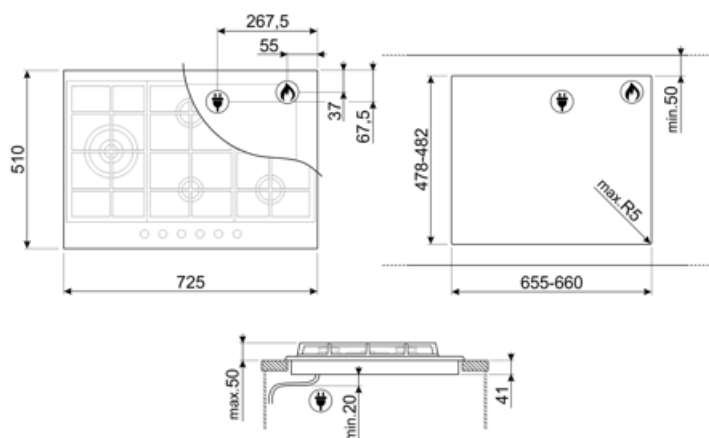

Tekniske egenskaber

UR

Midten til venstre - Gas - 2UR (dobbelt) - 4.20 kW

Bagest i midten - Gas - Semi-hurtig - 1.80 kW

Forrest i midten - Gas - AUX - 1.10 kW

Bagest til højre - Gas - Hurtig - 2.60 kW

Front-højre - Gas - Semi-hurtig - 1.80 kW

Gas-sikkerhedsventiler Ja

Automatisk tænding

Ja

Elektrisk tilslutning

Elektrisk tilslutning,
normering (W)

1 W

Spænding (V)

220-240 V

Ledningstype

Enkelt fase

Frekvens (Hz)

50/60 Hz

Strømforsyning
ledningslængde

120 cm

Stik

No

Gastilslutning

Gastype

Naturgas G20

Gastilslutning

Cylinderformet

Andre gasdyser
medfølger

G30 GPL-gas

Andre givne
gasforbindelser

Konisk

Gastilslutning normering
(W)

11500 W