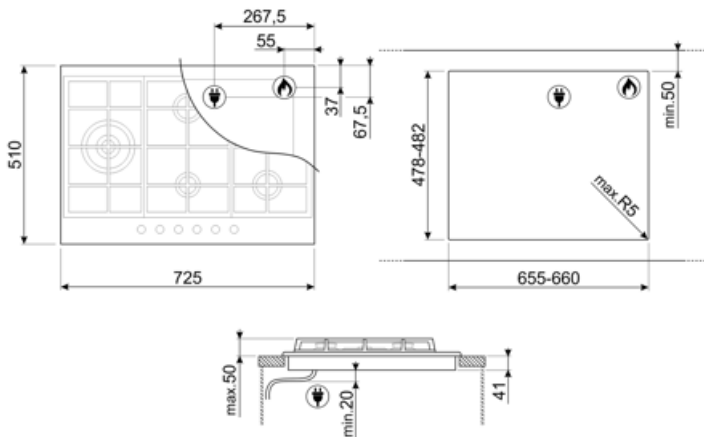

Teknisk specifikation

UR

Mitten vänster - Gas - 2 URP (dubbel) - 4.20 kW

Mitten bak - Gas - SRD - 1.80 kW

Mitten fram - Gas - AUX - 1.10 kW

Höger bak - Gas - RP - 2.60 kW

Höger fram - Gas - SRD - 1.80 kW

Säkerhetsventiler   Ja   Automatisk tändning   Ja

Elektrisk anslutning

Anslutningseffekt	1 W	Frekvens	50/60 Hz
Spänning (V)	220-240 V	Längd matningskabel	120 cm
Typ av sladd	Enfas	Kontakt	No

Gasanslutning

Typ av gas	G30 Gasol	Andra medföljande dysor	G110 Stadsgas, G20 Naturgas
Gasanslutning	Cylindrisk	Anslutningseffekt	11500 W