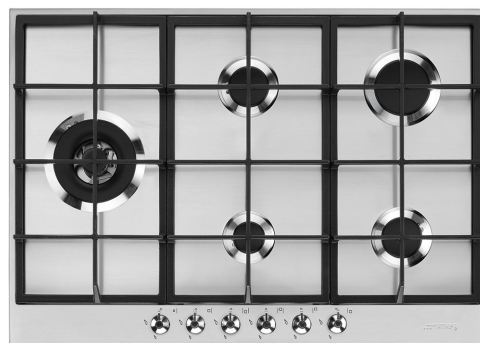

# PX375LSA

Produktgrupp  
Inbyggnad  
Storlek  
Strömtillförsel  
Typ  
EAN-kod

Häll  
Ovanpåliggande  
70/75 cm  
Gas  
Gashäll  
8017709261269

## Estetisk linje

Estetik  
Färg  
Finish  
Material  
Typ av stål  
Serie  
Pannställ  
Typ av brännare  
Material brännare  
Typ av kontroller  
Vredens placering  
Antal kontroller  
Färg på kontroller  
Färg på markeringar