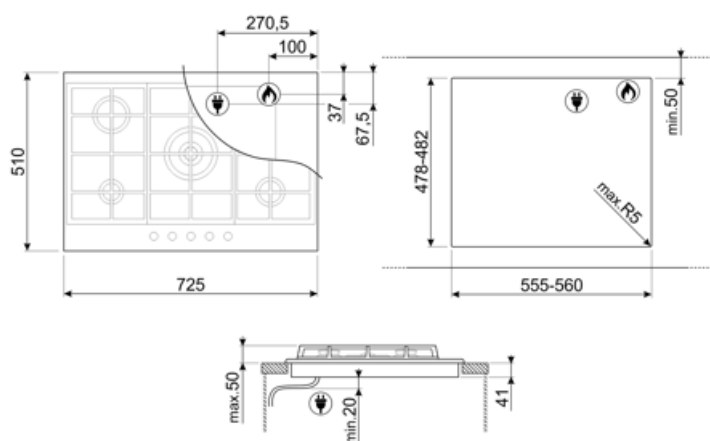

Технические характеристики

UR

Фронтальная левая - Газ - вспомогательная - 1.10 кВт
Задняя левая - Газ - быстрая - 2.60 кВт
Центральная - Газ - ультрабыстрая - 4.00 кВт
Задняя правая - Газ - полубыстрая - 1.80 кВт
Фронтальная правая - Газ - полубыстрая - 1.80 кВт

Газ-контроль Да **Автоматический электроподжиг** Да

Электрическое подключение

Номинальная мощность	1 Вт	Частота тока	50/60 Гц
Напряжение	220-240 В	Длина электрического кабеля	120 см
Тип электрического кабеля	Однофазное	Тип электрической вилки	No

Подключение к газу

Тип газа	G20 природный газ	Подключение к газу	Коническое
Подключение к газу	Цилиндрическое	Номинальная мощность газа	11300 Вт
Жиклеры для других типов газа в комплекте	G30 GPL сжиженный газ