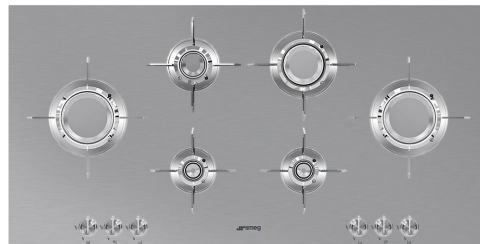

# PXL6106

Produktfamilie	Kogeplade
Indbygningstype	Ultra-lav profil eller fuldt på linje
Dimension	100 cm
Strømforsyning	Gas
Type	Gaskogeplade
EAN-kode	8017709220631

## Æstetik

Æstetik	Dolce Stil Novo
Farve	Rustfrit stål
Finish	Børstet
Materiale	Rustfrit stål
Type af stål	Børstet
Grydereoler	Rustfrit stål
Grydereol, belægning	Titanium
Brændere	Laminar
Blusmateriale	Messing
Brænder Belægning	Nikkel
Type af betjeningsindstilling	Betjeningsknapper
Drejeknap position	Forside
Antal betjeninger	6
Betjening farve	Ståleffekt
Serigrafi farve	Sort
Alternative farver, der kan leveres	Sort