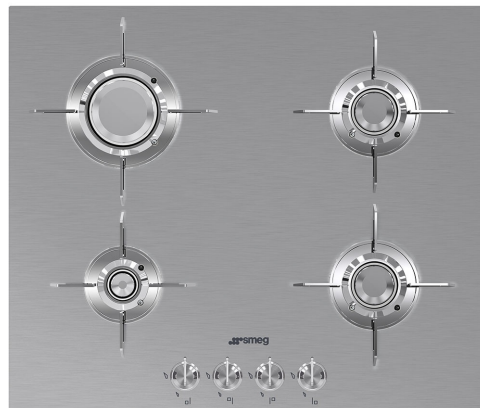

# PXL664

משפחת מוצרים  
סוג התקנה  
מידות  
אספקת חשמל  
סוג  
קוד EAN

כיריים  
פרופיל נמוך במיוחד או צמוד  
60 cm  
גז  
גז  
8017709217846

## אסתטיקה

סדרה עיצובית  
צבע  
גימור  
חומר  
סוג פלדה  
מעמדי מחבתות  
ציפוי מעמד מחבתות  
מבערים  
חומר מבער  
ציפוי מבער  
סוג הגדרת בקרות  
מיקום כפתורי בקרה  
מס' בקרות  
צבע בקרות  
צבע הדפסת רשת  
צבעים חלופיים זמינים

Dolce Stil Novo  
נירוסטה  
סאטין  
נירוסטה  
מוברש  
נירוסטה  
טיטניום  
למינציה  
פליז  
Nichelato  
כפתורי בקרה  
קדמית  
4  
אפקט פלדה  
שחור  
שחור

## אפשרויות

שבלונה סטנדרטית 482-486x560-564 mm