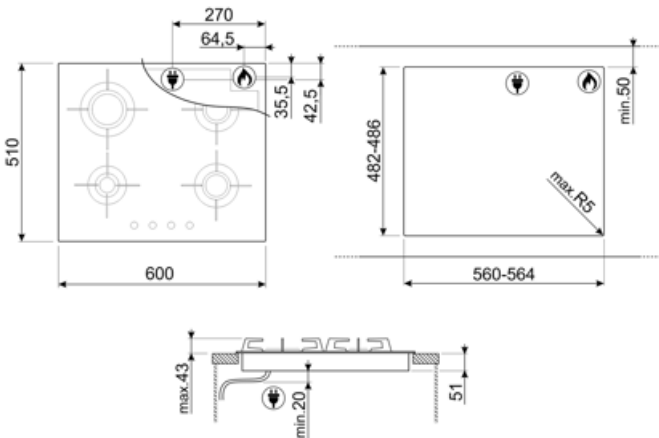

מאפיינים טכניים

גז - קדמי-שמאלי - AUX - 1.00 kW
2.80 kW אחורי-שמאלי - גז - מהירות -
1.60 kW אחורי-ימני - גז - מהיר למחצה -
1.60 kW קדמי-ימני - גז - מהיר למחצה -
שסתומי בטיחות לגז כן

הצתה אוטומטית

כן

חיבור חשמלי

(דירוג חיבור חשמלי (ואט) 1 W
(מתח (וולט) 220-240 V
סוג כבל חשמל תד-פאזי
תדר (Hz) 50/60 Hz

אורך כבל חשמל
Terminal box
תקע

120 cm
No
No

חיבור גז

סוג גז G20 גז טבעי
Gas connection Cilindrical
חרירי גז אחרים כלולים גפ"ם גז G30, גז טבעי G25 נזולי

חיבורי גז אחרים מצורפים
(דירוג חיבור גז (ואט)

קוני
7100 W