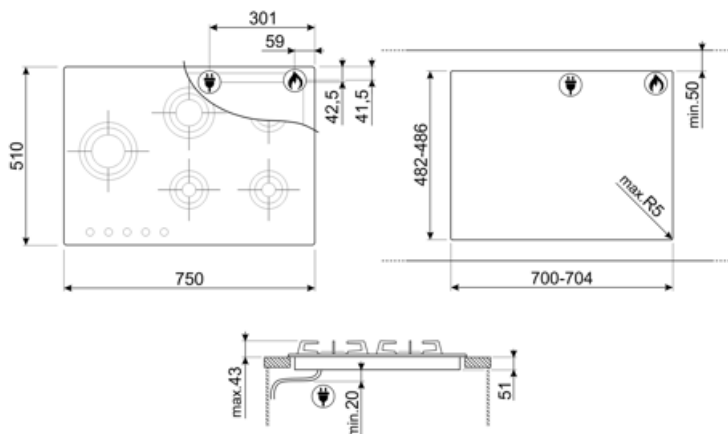

Technische Eigenschaften

UR

Mitte links - Gas - Ultra Rapid Blitzbrenner - 3.50 kW

Hinten Mitte - Gas - Normalbrenner - 1.60 kW

Vorne Mitte - GAS - Sparbrenner - 1.00 kW

Hinten rechts - Gas - Starkbrenner - 2.50 kW

Vorne rechts - GAS - Sparbrenner - 1.00 kW

Thermoelektrische Zündsicherung Ja

Automatische Einhandzündvorrichtung Ja

Elektrischer Anschluss

Elektrischer Gesamtanschlußwert 1 W

Frequenz 50/60 Hz

Spannung 220-240 V

Länge Netzkabel 120 cm

Typ des vormontierten Anschlusskabels Einphasig

Netzstecker No

Gasanschluss

Gasart Erdgas (H) G20-20 mbar

Weitere mitgelieferte Gasverschraubungen Konisch

Gasanschluss Zylindrisch

Weitere mitgelieferte Gasdüsensätze Erdgas (L) G25-20 mbar - Flüssiggas (LPG) G30/31-50 mbar , Flüssiggas (LPG) G30/31

Nennbelastung Qn 9600 W