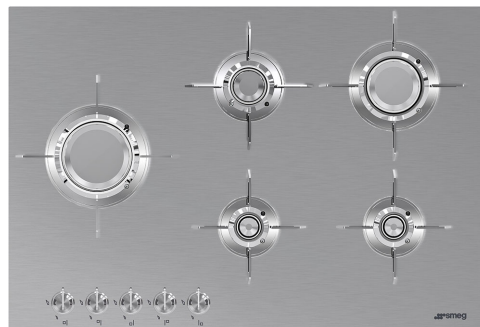

# PXL675L

Produktfamilie	Kochfeld
Einbau	C-Schliff, für aufliegende oder flächenbündige Montage
Abmessungen	70/75 cm
Energiequelle	Gas
Typ der Heiztechnik	Gas
EAN-Code	8017709217808

## Ästhetik

Ästhetik	Dolce Stil Novo
Farbe	Edelstahl
Oberfläche	Gebürstet
Material	Edelstahl
Art des Edelstahl	Gebürstet
Abstellroste	Edelstahl
Beschichtung der Abstellroste	Titanium
Brenner	Blade-Flame Brennertechnik
Brennermaterial	Messing
Brennerbeschichtung	Vernickelt
Bedienung	Bedienknebel
Position Bedienelemente	Frontal
Anzahl der Bedienknebel	5
Farbe der Bedienknebel	Edelstahl-Optik
Farbe des Siebdrucks	Schwarz
Weitere Farbvarianten	Schwarz