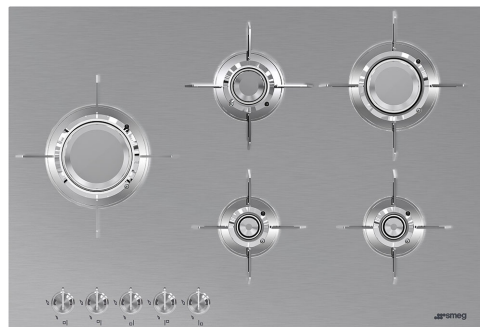

PXL675L

משפחת מוצרים
סוג התקנה
מידות
אספקת חשמל
סוג
קוד EAN

כיריים
פרופיל נמוך במיוחד או צמוד
70/75 cm
גז
גז
8017709217808

אסתטיקה

סדרה עיצובית

צבע

גימור

חומר

סוג פלדה

מעמדי מחבתות

ציפוי מעמד מחבתות

מבערים

חומר מבער

ציפוי מבער

סוג הגדרת בקרות

מיקום כפתורי בקרה

מוברש

נירוסטה

טיטניום

למינציה

פליז

Nichelato

כפתורי בקרה

קדמית

5

אפשרויות

שבלונה סטנדרטית

482-486x700-704 mm

מאפיינים טכניים

UR

גז - UR - 3.50 kW
 אזורי-אמצעי - גז - מהיר למחצה - 1.60 kW
 קדמי-אמצעי - AUX - 1.00 kW
 אזורי-ימני - גז - מהירות - 2.50 kW
 קדמי-ימני - AUX - 1.00 kW