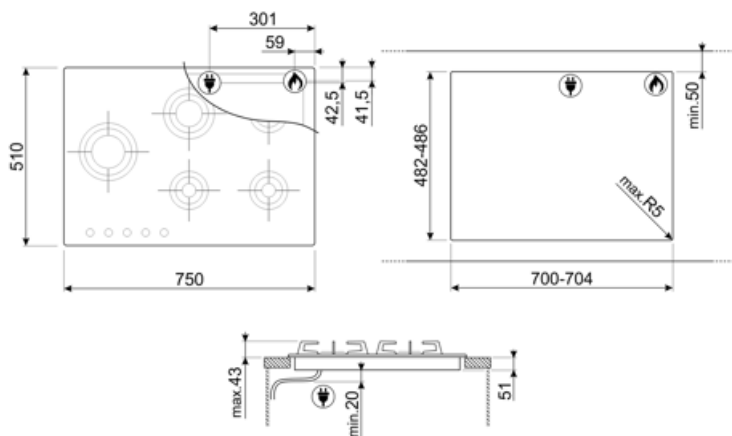

מאפיינים טכניים

UR

גז - UR - 3.50 kW
אזורי-אמצעי - גז - מהיר למחצה - 1.60 kW
קדמי-אמצעי - AUX - 1.00 kW
אזורי-ימני - גז - מהירות - 2.50 kW
קדמי-ימני - AUX - 1.00 kW

שסתומי בטיחות לגז   כן   הצתה אוטומטית   כן

חיבור חשמלי

דירוג חיבור חשמלי (ואט)	1 W	אורך כבל חשמל	120 cm
מתח (וולט)	220-240 V	Terminal box	No
סוג כבל חשמל	חד-פאזי	תקע	No
תדר (Hz)	50/60 Hz		

חיבור גז

סוג גז	גז טבעי G20	חיבורי גז אחרים מצורפים	קוני
Gas connection	Cilindrical	(דירוג חיבור גז (ואט)	9600 W
חרירי גז אחרים כלולים	גז טבעי G25, גז G30 נזולי