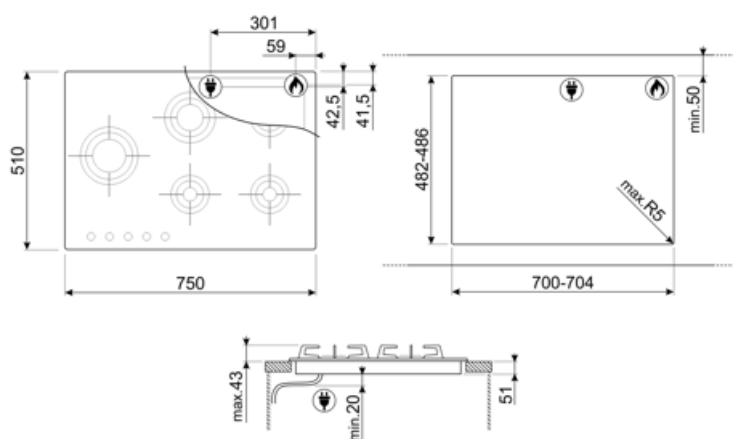

Standard
inbyggnadsmått

482-486x700-704 mm

Teknisk specifikation

UR

Mitten vänster - Gas - URP - 3.50 kW

Mitten bak - Gas - SRD - 1.60 kW

Mitten fram - Gas - AUX - 1.00 kW

Höger bak - Gas - RP - 2.50 kW

Höger fram - Gas - AUX - 1.00 kW

Säkerhetsventiler Ja

Automatisk tändning Ja

Elektrisk anslutning

Anslutningseffekt 1 W

Spänning (V) 220-240 V

Typ av sladd Enfas

Frekvens 50/60 Hz

Längd matningskabel 120 cm

Kontakt No

Gasanslutning

Typ av gas G20 Naturgas

Gasanslutning Cylindrisk

Andra medföljande
dysor G25 Naturgas, G30 Gasol

Övriga inkluderade
gasanslutningar Konisk

Anslutningseffekt

9600 W