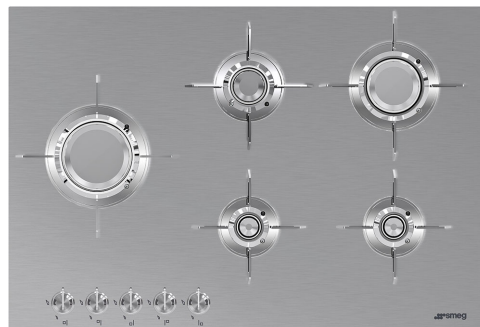

PXL675L

Produktgrupp	Häll
Inbyggnad	Rak kant eller planmontering
Storlek	70/75 cm
Strömtillförsel	Gas
Typ	Gashäll
EAN-kod	8017709217808

Estetisk linje

Estetik	Dolce Stil Novo
Färg	Rostfritt stål
Finish	Sidenmatt
Material	Rostfritt stål
Typ av stål	Borstad
Pannställ	Rostfritt stål
Beläggning på pannställ	Titan
Typ av brännare	Laminar
Material brännare	Mässing
Beläggning på brännare	Nickel
Typ av kontroller	Vred
Vredens placering	Front
Antal kontroller	5
Färg på kontroller	Rostfritt stål liknande
Färg på markeringar	Svart
Andra tillgängliga färger	Svart

Program / funktioner

Antal kokzoner gashäll	5
Totalt antal zoner	5

Alternativ

Standard
inbyggnadsmått

482-486x700-704 mm

Teknisk specifikation

UR

Mitten vänster - Gas - URP - 3.50 kW