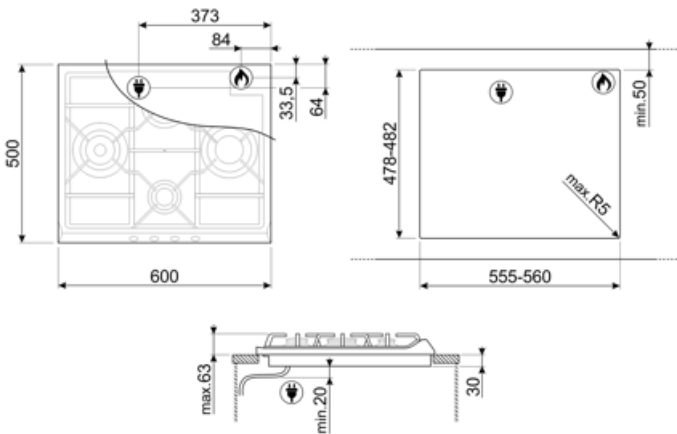

Selezione
נירוסטה
סאטין
נירוסטה
מוברש
ברזל יצוק
Smeg Contemporary
אלומיניום
כפתורי בקרה
קדמית
4
כסף
שחור

תוכנית / פונקציות

מס' אזורי בישול גז 4
מספר אזורי בישול 4

אפשרויות

שבלונה סטנדרטית 478-482x555-560 mm

אורך כבל חשמל 120 cm
Terminal box No
תקע No

חיבור גז

סוג גז גז טבעי G20
Gas connection Cylindrical
חריצי גז אחרים כלולים גפ"ם גז נוזלי G30

חיבורי גז אחרים מצורפים קוני
(דירוג חיבור גז (ואט) 8400 W

Not included accessories